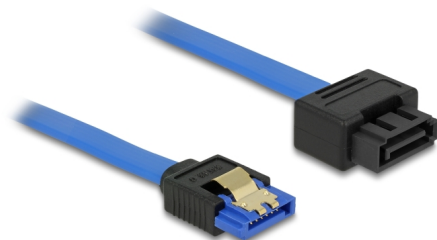

Delock Cablu prelungitor SATA 6 Gb/s mamă, drept > SATA tată, drept, 30 cm, albastru, tip blocare

Descriere scurta

Acest cablu SATA de la Delock este conform cu cel mai nou standard și acceptă o rată de transfer a datelor de până la 6 Gb/s. Acesta vă permite să extindeți interfața SATA și se poate utiliza pentru conectarea dispozitivelor dvs. la un port SATA cu 7 pini. Mai mult, interfața SATA 6 Gb/s este compatibilă retroactiv cu versiunile SATA anterioare, însă veți putea atinge numai viteza de transfer asociată acestor versiuni. Grație clemei de metal de pe mufă și spațiului de pe fișă, cablul se fixează cu clic în poziție.

30 cm

Nr. 84972

EAN: 4043619849727

Țara de origine: China

Pachet: Pungă din plastic
cu închidere tip fermoar

Detalii tehnice

- Conector:
 - 1 x SATA 6 Gb/s 7 pini, mamă, drept >
 - 1 x SATA 6 Gb/s 7 pini, tată, drept, tip blocare
- Conector tată SATA , tip blocare, cu spațiu pentru clema metalică
- Rată de transfer a datelor de până la 6 Gb/s
- Compatibilitate descendentă cu unități SATA la 1,5 Gb/s și la 3 Gb/s
- Grosime cablu: 26 AWG
- Culoare: albastru
- Cu cleme metalice aurii
- Lungime fără conector: ca. 30 cm

Conector 1:	1 x SATA 6 Gb/s 7 pini, mamă, drept
Conector 2:	1 x SATA 6 Gb/s 7 pin plug straight

Technical characteristics

Data transfer rate:	SATA up to 6 Gb/s
---------------------	-------------------

Physical characteristics

Pin finishing:	placat cu aur
Conductor gauge:	26 AWG
Lungime:	30 cm
Colour:	albastru