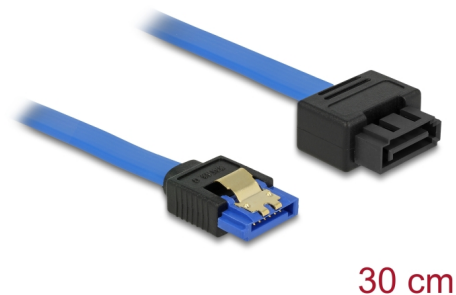

Delock Przedłużacz SATA 6 Gb/s z prostym wtykiem żeńskim > 30 cm prosty wtyk męski SATA, niebieski typ zatrzaskowy

Opis

Ten przewód SATA firmy Delock jest zgodny z najnowszymi standardami i obsługuje transfer danych z maksymalną szybkością 6 Gb/s. Umożliwia on przedłużenie złącza SATA i może być używany do podłączania urządzeń za pomocą 7-pinowego złącza SATA. Ponadto złącze SATA 6 Gb/s jest wstecznie kompatybilne z poprzednimi wersjami SATA, zważywszy jednak, że możliwe jest tylko uzyskanie szybkości transferu odpowiadającej danej wersji SATA. Metalowy zaczepek na złączu żeńskim oraz luz na złączu męskim zapewniają, że przewód solidnie zatrzaskuje się w odpowiednim miejscu.

30 cm

Numer artykułu 84972

EAN: 4043619849727

Kraj pochodzenia: China

Opakowanie: Torba na zamek błyskawiczny

Szczegóły techniczne

- Złącze:
 - 1 x 7-pinowe SATA 6 Gb/s żeński proste >
 - 1 x 7-pinowe SATA 6 Gb/s męskie proste, typu zatrzaskowego
- Złącze męskie SATA typu zatrzaskowego z luzem na metalowy zaczepek
- Szybkość transmisji danych do 6 Gb/s
- Wsteczna zgodność z SATA 1,5 Gb/s, 3 Gb/s
- Rodzaj kabla: 26 AWG
- Kolor: niebieski
- Ze złotymi metalowymi zaczepekami
- Długość bez złączami: ok. 30 cm

Złącze 1:	1 x 7-pinowe SATA 6 Gb/s żeński proste
Złącze 2:	1 x 7-pinowe SATA 6 Gb/s męski proste

Technical characteristics

Szybkość transmisji danych:	SATA do 6 Gb/s
-----------------------------	----------------

Physical characteristics

Wykończenie pinów:	pozlacane
Conductor gauge:	26 AWG
Długość:	30 cm
Kolor:	niebieski