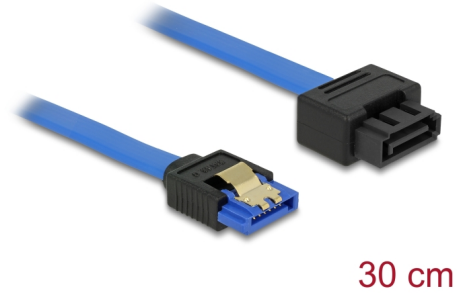

Delock Produžni kabel SATA 6 Gb/s ženski ravni > SATA muški ravni 30 cm plavi vrsta sa zasunom

Opis

Ovaj SATA kabel iz Delocka sukladan je najnovijem standardu i podržava brzinu prijenosa podataka do 6 Gb/s. Omogućuje vam proširenje SATA sučelja i može se koristiti za povezivanje uređaja sa SATA 7-polnim priključkom. Osim toga, SATA 6 Gb/s sučelje je unatrag kompatibilno s prethodnim SATA verzijama, a moguće je postići samo odgovarajuću brzinu prijenosa. Metalna kopča na ženskom priključku i zazor na muškom priključku osiguravaju sigurno sjedanje kabela na mjesto.

Predmet br. 84972

EAN: 4043619849727

Zemlja podrijetla: China

Pakiranje: Plastična vrećica sa zip zatvaračem

Tehnički podaci

- Priključak:
 - 1 x 7-pinski SATA 6 Gb/s, ženski ravan >
 - 1 x 7-pinski SATA 6 Gb/s, muški ravni sa zasunom
- SATA muški priključak sa zasunom i zazorom za metalnu kopču,
- Brzina prijenosa podataka do 6 Gb/s
- Kompatibilno s SATA 1,5 Gb/s i 3 Gb/s
- Presjek kabela: 26 AWG
- Boja: plava
- Sa zlatnim metalnim kopčama
- Duljina bez konektora: oko. 30 cm

Preduvjeti sustava

- Jedan slobodni SATA priključak

Sadržaj pakiranja

- SATA produžni kabel

Slike

General

Tehnički podaci:	SATA 6 Gb/s
Style:	Latchtype

Interface

Physical characteristics

Površinska zaštita kontakata:	pozlaćeni
Conductor gauge:	26 AWG
Duljina:	30 cm
Boja:	plava