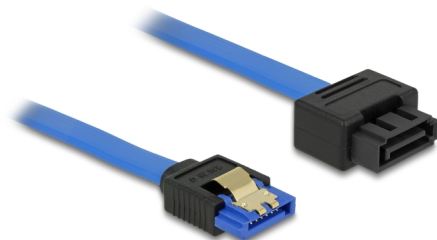

Delock Prolunga SATA 6 Gb/s femmina diritto > SATA maschio diritto 30 cm blu a scatto

Descrizione

Questo cavo SATA Delock è conforme allo standard più recente e supporta una velocità di trasferimento dati fino a 6 Gb/s. Consente di estendere l'interfaccia SATA e può essere utilizzato per il collegamento di dispositivi con porta SATA a 7 pin. Inoltre, l'interfaccia SATA 6 Gb/s è retrocompatibile con le versioni SATA precedenti, mentre è possibile ottenere solo la rispettiva velocità di trasferimento. Il clip in metallo sul connettore e lo spazio sulla spina assicurano che il cavo scatti in posizione in modo affidabile.

30 cm

Articolo n. 84972

EAN: 4043619849727

Paese di origine: China

Pacchetto: Sacchetto in plastica con cerniera

Dettagli tecnici

- Connettore:
 - 1 x SATA 6 Gb/s femmina diritto a 7 pin >
 - 1 x SATA 6 Gb/s maschio diritto a 7 pin a scatto
- Connettore SATA maschio a scatto con spazio per clip in metallo
- Frequenza di trasferimento dati fino a 6 Gb/s
- Retrocompatibile con SATA 1,5 Gb/s e 3 Gb/s
- Sezione dei cavi: 26 AWG
- Colore: blu
- Con clip in metallo dorati
- Lunghezza senza connettore: ca. 30 cm

Connettore 1:	1 x SATA 6 Gb/s femmina diritto a 7 pin
Connettore 2:	1 x SATA 6 Gb/s 7 pin plug straight

Technical characteristics

Data transfer rate:	SATA up to 6 Gb/s
---------------------	-------------------

Physical characteristics

Pin finishing:	dorato
Conductor gauge:	26 AWG
Lunghezza:	30 cm
Colour:	blu