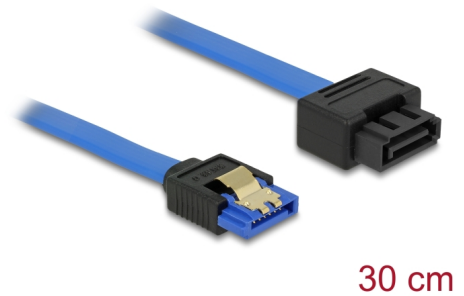

Delock Καλώδιο επέκτασης SATA 6 Gb/s θηλυκό ευθύ > καλώδιο μανδάλωσης SATA αρσενικό ευθύ 30 εκ. μπλε χρώματος

Περιγραφή

Αυτό το καλώδιο SATA της Delock συμμορφώνεται με το νεότερο πρότυπο και υποστηρίζει ρυθμό μεταφοράς δεδομένων έως και 6 Gb/s. Σας επιτρέπει να επεκτείνετε τη διασύνδεση SATA και μπορεί να χρησιμοποιηθεί για σύνδεση των συσκευών σας με τη θύρα SATA 7 ακίδων. Επιπλέον η διασύνδεση SATA 6 Gb/s είναι συμβατή με παλαιότερες εκδόσεις SATA, όπου μπορείτε να πετύχετε μόνο τις αντίστοιχες ταχύτητες μεταφοράς. Το μεταλλικό κλιπ στον θηλυκό σύνδεσμο και το διάκενο στον αρσενικό σύνδεσμο διασφαλίζουν ότι το καλώδιο έχει ασφαλίσει σταθερά στη θέση του.

30 cm

Αρ. προϊόντος 84972

EAN: 4043619849727

Χώρα προέλευσης: China

Συσκευασία: Τσαντάκι με φερμουάρ

Προδιαγραφές

- Συνδετήρας:
 - 1 x SATA 6 Gb/s 7 ακροδεκτών, θηλυκό σε ευθεία >
 - 1 x καλώδιο μανδάλωσης SATA 6 Gb/s 7 ακίδων αρσενικό ευθύ
- Αρσενικός σύνδεσμος μανδάλωσης SATA με διάκενο για μεταλλικό κλιπ
- Ρυθμός μεταφοράς δεδομένων της τάξης των 6 Gb/s
- SATA 1,5 Gb/s και 3 Gb/s συμβατό και με το παλαιότερο
- Μετρητής καλωδίου: 26 AWG
- Χρώμα: μπλε
- Με μεταλλικά κλιπ χρυσού χρώματος
- Μήκος χωρίς το σύνδεσμο: περ. 30 cm

Συνδετήρας 1:	1 x SATA 6 Gb/s 7 ακροδεκτών, θηλυκό σε ευθεία
Συνδετήρας 2:	1 x SATA 6 Gb/s 7 ακροδεκτών, Αρσενικό σε ευθεία

Technical characteristics

Ρυθμός μεταφοράς δεδομένων:	SATA έως 6 Gb/s
-----------------------------	-----------------

Physical characteristics

Τελείωμα ακίδας:	επιχρυσωμένη
Conductor gauge:	26 AWG
Μήκος:	30 cm
Χρώμα:	μπλε