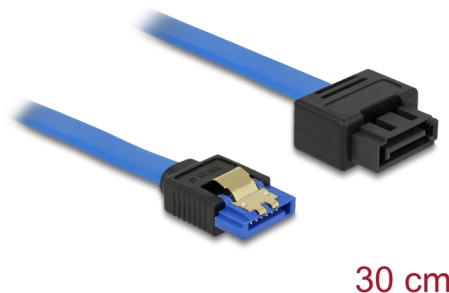

Delock Câble prolongateur SATA 6 Gb/s femelle droit > SATA mâle droit 30 cm bleu à verrouillage

Description

Ce câble SATA proposé par Delock est compatible avec les toutes dernières normes et prend en charge un débit de données jusqu'à 6 Go/s. Il vous permet d'étendre votre interface SATA et peut s'utiliser pour le branchement de vos appareils dotés d'un port SATA à 7 broches. De plus, l'interface SATA 6 Go/s est rétrocompatible avec les versions SATA antérieures, mais vous ne pourrez alors bénéficier que de leurs débits respectif. L'attache métallique sur le connecteur femelle et l'espacement sur le connecteur mâle garantissent que le câble s'enclenche de manière fiable.

N° produit 84972

EAN: 4043619849727

Pays d'origine: China

Emballage: Sac polyvalent à fermeture éclair

Détails techniques

- Connecteur :
 - 1 x SATA 6 Gb/s à 7 broches femelle droit >
 - 1 x SATA 6 Gb/s à 7 broches mâle droit à verrouillage
- Connecteur mâle SATA à verrouillage avec espacement pour attache métallique
- Débit de données jusqu'à 6 Gb/s
- Rétrocompatible avec SATA 1,5 Go/s et 3 Go/s
- Jauge de câble : 26 AWG
- Couleur : bleu
- Avec attaches métalliques dorées
- Longueur sans connecteur : env. 30 cm

Connecteur 1:	1 x SATA 6 Gb/s à 7 broches femelle droit
Connecteur 2:	1 x SATA 6 Gb/s 7 broches mâle droit

Technical characteristics

Débit de données:	SATA jusqu'à 6 Go/s
-------------------	---------------------

Physical characteristics

Finition des broches:	plaquées or
Conductor gauge:	26 AWG
Longueur:	30 cm
Couleur:	bleu