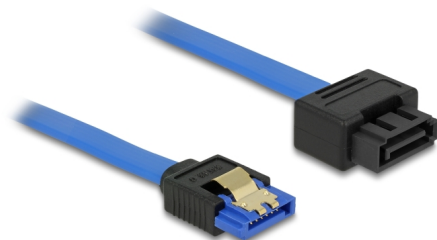

# Delock Alargador SATA 6 Gb/s hembra directo > SATA macho directo de 30 cm azul de tipo cierre

## Descripción

Este cable SATA de Delock cumple el estándar más reciente y admite una tasa de transferencia de datos de hasta 6 Gb/s. Permite extender la interfaz SATA y se puede utilizar para conectar los dispositivos con el puerto SATA de 7 contactos. Además, la interfaz SATA 6 Gb/s es compatible con versiones SATA anteriores, considerando que solamente se puede lograr la transferencia de velocidad correspondiente. El broche metálico del conector hembra y el espacio libre del conector macho garantizan que el cable encaja de forma fiable en su lugar.

## Detalles técnicos

- Conector:
  - 1 x SATA 6 Gb/s de 7 contactos hembra recto >
  - 1 x SATA 6 Gb/s de 7 contactos macho directo de tipo cierre
- Conector macho SATA de tipo cierre con espacio libre para broche metálico
- Velocidades de transferencias de datos de hasta 6 Gb/s
- Compatible con SATA 1,5 Gb/s y 3 Gb/s
- Valor normalizado del cable: 26 AWG
- Color: azul
- Con broches metálicos dorados coloreados
- Longitud sin conector: aprox. 30 cm

## Physical characteristics

Acabado de los pines:	chapado en oro
Conductor gauge:	26 AWG
Longitud:	30 cm
Color:	azul