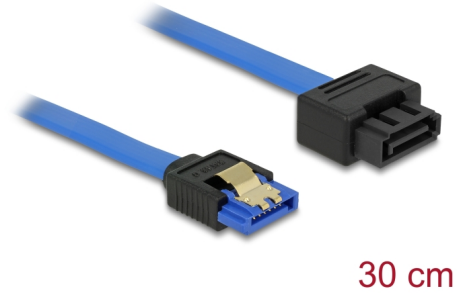

Delock Prodlužovací kabel SATA 6 Gb/s samice přímý > SATA samec přímý 30 cm modrý západka

Popis

Tento SATA kabel od Delocku splňuje poslední standardy a podporuje přenosovou rychlost dat až do 6 Gb/s. To umožňuje prodloužit SATA rozhraní a může být použit pro připojení vašeho zařízení se SATA 7 pinovým portem. Kromě toho je rozhraní SATA 6 Gb/s zpětně kompatibilní s předchozími verzemi SATA, přičemž lze dosáhnout pouze příslušné přenosové rychlosti. Kovový klip na konektoru zajišťuje, aby kabel spolehlivě zapadl na své místo.

30 cm

Číslo produktu 84972

EAN: 4043619849727

Země původu: China

Balení: Plastová taška se zipem

Technické detaily

- Konektor:
 - 1 x 7 pin SATA 6 Gb/s samice přímý >
 - 1 x 7 pin SATA 6 Gb/s samec přímý se západkou
- SATA samec se západkou a kovovým klipem
- Rychlost přenosu dat až 6 Gb/s
- Zpětně kompatibilní s SATA 1,5 Gb/s, 3 Gb/s
- Průřez kabelu: 26 AWG
- Barva: modrý
- Se zlatým kovovým klipem
- Délka bez konektoru: cca. 30 cm

Konektor 1:	1 x 7 pin SATA 6 Gb/s samice přímý
Konektor 2:	1 x 7 pin SATA 6 Gb/s samec přímý

Technical characteristics

Rychlost přenosu dat:	SATA až do 6 Gb/s
-----------------------	-------------------

Physical characteristics

Pin s povrchovou úpravou:	pozlacen
Conductor gauge:	26 AWG
Délka:	30 cm
Barva:	modrý