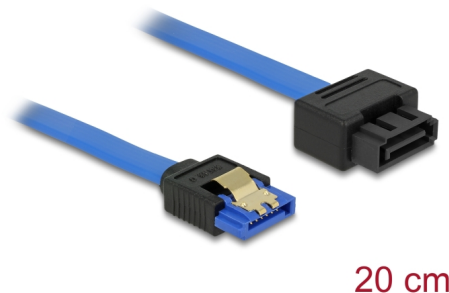

# Delock Produžni kabel SATA 6 Gb/s ženski ravni > SATA muški ravni 20 cm plavi vrsta sa zasunom

## Opis

Ovaj SATA kabel iz Delocka sukladan je najnovijem standardu i podržava brzinu prijenosa podataka do 6 Gb/s. Omogućuje vam proširenje SATA sučelja i može se koristiti za povezivanje uređaja sa SATA 7-polnim priključkom. Osim toga, SATA 6 Gb/s sučelje je unatrag kompatibilno s prethodnim SATA verzijama, a moguće je postići samo odgovarajuću brzinu prijenosa. Metalna kopča na ženskom priključku i zazor na muškom priključku osiguravaju sigurno sjedanje kabela na mjesto.

## Tehnički podaci

- Priključak:
  - 1 x 7-pinski SATA 6 Gb/s, ženski ravan >
  - 1 x 7-pinski SATA 6 Gb/s, muški ravni sa zasunom
- SATA muški priključak sa zasunom i zazorom za metalnu kopču,
- Brzina prijenosa podataka do 6 Gb/s
- Kompatibilno s SATA 1,5 Gb/s i 3 Gb/s
- Presjek kabela: 26 AWG
- Boja: plava
- Sa zlatnim metalnim kopčama
- Duljina bez konektora: oko. 20 cm

## Physical characteristics

Površinska zaštita kontakata:	pozlaćeni
Conductor gauge:	26 AWG
Duljina:	20 cm
Boja:	plava