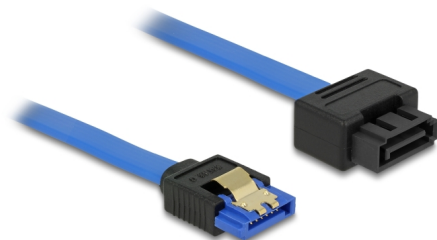

Delock Câble prolongateur SATA 6 Gb/s femelle droit > SATA mâle droit 20 cm bleu à verrouillage

Description

Ce câble SATA proposé par Delock est compatible avec les toutes dernières normes et prend en charge un débit de données jusqu'à 6 Go/s. Il vous permet d'étendre votre interface SATA et peut s'utiliser pour le branchement de vos appareils dotés d'un port SATA à 7 broches. De plus, l'interface SATA 6 Go/s est rétrocompatible avec les versions SATA antérieures, mais vous ne pourrez alors bénéficier que de leurs débits respectif. L'attache métallique sur le connecteur femelle et l'espacement sur le connecteur mâle garantissent que le câble s'enclenche de manière fiable.

20 cm

N° produit 84971

EAN: 4043619849710

Pays d'origine: China

Emballage: Sac
polyvalent à fermeture
éclair

Détails techniques

- Connecteur :
 - 1 x SATA 6 Gb/s à 7 broches femelle droit >
 - 1 x SATA 6 Gb/s à 7 broches mâle droit à verrouillage
- Connecteur mâle SATA à verrouillage avec espacement pour attache métallique
- Débit de données jusqu'à 6 Gb/s
- Rétrocompatible avec SATA 1,5 Go/s et 3 Go/s
- Jauge de câble : 26 AWG
- Couleur : bleu
- Avec attaches métalliques dorées
- Longueur sans connecteur : env. 20 cm

Connecteur 1:	1 x SATA 6 Gb/s à 7 broches femelle droit
Connecteur 2:	1 x SATA 6 Gb/s 7 broches mâle droit

Technical characteristics

Débit de données:	SATA jusqu'à 6 Go/s
-------------------	---------------------

Physical characteristics

Finition des broches:	plaquées or
Conductor gauge:	26 AWG
Longueur:	20 cm
Couleur:	bleu