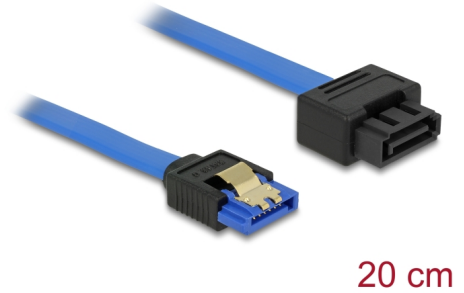

Delock Alargador SATA 6 Gb/s hembra directo > SATA macho directo de 20 cm azul de tipo cierre

Descripción

Este cable SATA de Delock cumple el estándar más reciente y admite una tasa de transferencia de datos de hasta 6 Gb/s. Permite extender la interfaz SATA y se puede utilizar para conectar los dispositivos con el puerto SATA de 7 contactos. Además, la interfaz SATA 6 Gb/s es compatible con versiones SATA anteriores, considerando que solamente se puede lograr la transferencia de velocidad correspondiente. El broche metálico del conector hembra y el espacio libre del conector macho garantizan que el cable encaja de forma fiable en su lugar.

20 cm

Número de elemento 84971

EAN: 4043619849710

Pais de origen: China

Paquete: Bolsa de plástico con cremallera

Detalles técnicos

- Conector:
 - 1 x SATA 6 Gb/s de 7 contactos hembra recto >
 - 1 x SATA 6 Gb/s de 7 contactos macho directo de tipo cierre
- Conector macho SATA de tipo cierre con espacio libre para broche metálico
- Velocidades de transferencias de datos de hasta 6 Gb/s
- Compatible con SATA 1,5 Gb/s y 3 Gb/s
- Valor normalizado del cable: 26 AWG
- Color: azul
- Con broches metálicos dorados coloreados
- Longitud sin conector: aprox. 20 cm

Conector 1:	1 x SATA 6 Gb/s de 7 contactos hembra recto
Conector 2 :	1 x SATA 6 Gb/s de 7 contactos macho recto

Technical characteristics

Velocidades de transferencias de datos:	SATA de hasta 6 Gb/s
---	----------------------

Physical characteristics

Acabado de los pines:	chapado en oro
Conductor gauge:	26 AWG
Longitud:	20 cm
Color:	azul