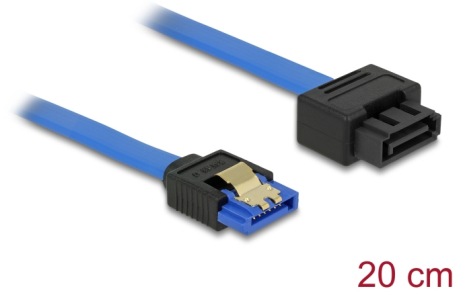

Delock Prodlužovací kabel SATA 6 Gb/s samice přímý > SATA samec přímý 20 cm modrý západka

Popis

Tento SATA kabel od Delocku splňuje poslední standardy a podporuje přenosovou rychlost dat až do 6 Gb/s. To umožňuje prodloužit SATA rozhraní a může být použit pro připojení vašeho zařízení se SATA 7 pinovým portem. Kromě toho je rozhraní SATA 6 Gb/s zpětně kompatibilní s předchozími verzemi SATA, přičemž lze dosáhnout pouze příslušné přenosové rychlosti. Kovový klip na konektoru zajišťuje, aby kabel spolehlivě zapadl na své místo.

20 cm

Číslo produktu 84971

EAN: 4043619849710

Země původu: China

Balení: Plastová taška se zipem

Technické detaily

- Konektor:
 - 1 x 7 pin SATA 6 Gb/s samice přímý >
 - 1 x 7 pin SATA 6 Gb/s samec přímý se západkou
- SATA samec se západkou a kovovým klipem
- Rychlost přenosu dat až 6 Gb/s
- Zpětně kompatibilní s SATA 1,5 Gb/s, 3 Gb/s
- Průřez kabelu: 26 AWG
- Barva: modrý
- Se zlatým kovovým klipem
- Délka bez konektoru: cca. 20 cm

Konektor 1:	1 x 7 pin SATA 6 Gb/s samice přímý
Konektor 2:	1 x 7 pin SATA 6 Gb/s samec přímý

Technical characteristics

Rychlost přenosu dat:	SATA až do 6 Gb/s
-----------------------	-------------------

Physical characteristics

Pin s povrchovou úpravou:	pozlacen
Conductor gauge:	26 AWG
Délka:	20 cm
Barva:	modrý