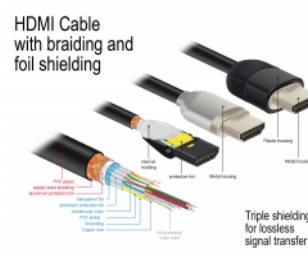

(beroende på systemet och ansluten maskinvara)

- Stöder bioformatet 21:9
- Stöder 1080p HFR (hög bildfrekvens) 3D
- Upp till 120 Hz uppdateringsfrekvens
- Stöder överföring av 2 videokanaler samtidigt för användning av en skärm för två tittare
- Stöd för färgsampling i 4:2:0-format (originalformat för Blu-Ray, DVD och TV)
- Innehåller Audio Return Channel (ARC)
- Upp till 32 ljudkanaler för högtalare
- Upp till 1536 kHz samplingskvalitet för ljud
- Stöder överföring av upp till 4 ljudkanaler samtidigt
- Stöder dynamisk justering av läppsynkronisering vid fördröjning av ljud / video
- Stöder CEC 2.0-kontrollkommandon
- Stöder Dolby® TrueHD och DTS-HD Master Audio™
- Stödjer HDR
- Mer livfulla och naturliga färger
- Färg: svart
- Längd inkl. kontakter: ca. 5 m

Systemkrav

- Ett extra HDMI-A-gränssnitt

Paketets innehåll

- Premium HDMI-kabel

Bilder