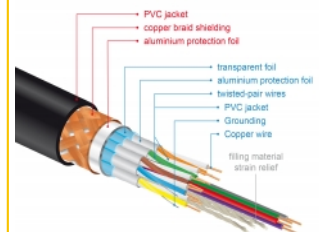

(beroende på systemet och ansluten maskinvara)

- Stöder bioformatet 21:9
- Stöder 1080p HFR (hög bildfrekvens) 3D
- Upp till 120 Hz uppdateringsfrekvens
- Stöder överföring av 2 videokanaler samtidigt för användning av en skärm för två tittare
- Stöd för färgsampling i 4:2:0-format (originalformat för Blu-Ray, DVD och TV)
- Innehåller Audio Return Channel (ARC)
- Upp till 32 ljudkanaler för högtalare
- Upp till 1536 kHz samplingskvalitet för ljud
- Stöder överföring av upp till 4 ljudkanaler samtidigt
- Stöder dynamisk justering av läppsynkronisering vid fördröjning av ljud / video
- Stöder CEC 2.0-kontrollkommandon
- Stöder Dolby® TrueHD och DTS-HD Master Audio™
- Stödjer HDR
- Mer livfulla och naturliga färger
- Färg: svart
- Längd inkl. kontakter: ca. 5 m

Systemkrav

- Ett extra HDMI-A-gränssnitt

Paketets innehåll

- Premium HDMI-kabel

Bilder