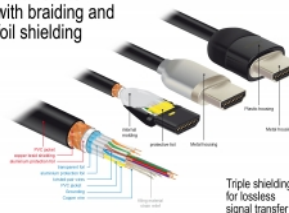

HDMI Cable with braiding and foil shielding