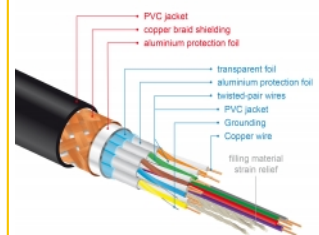

- Suport 3D: până la 1920 x 1080 @ 60 Hz; 3840 x 2160 @ 30 Hz (în funcție de sistem și de componentele hardware conectate)
- Acceptă raportul de film cinematografic 21:9
- Acceptă 1080p HFR (High Frame Rate) 3D
- Rată de reîmprospătare de până la 120 Hz
- Acceptă transmiterea simultană a 2 canale video pentru a utiliza un singur afișaj pentru doi spectatori
- Acceptă prelevarea de culori în format 4:2:0 (format original Blu-Ray, DVD și TV)
- Conține canal de întoarcere a sunetului (ARC)
- Până la 32 canale audio pentru difuzoare
- Rată de eșantionare audio de până la 1536 kHz
- Acceptă simultan transmisia a până la 4 canale audio
- Acceptă reglarea dinamică a sincronității buzelor la întârzieri audio / video
- Acceptă comenzile de control CEC 2.0
- Acceptă Dolby® TrueHD și DTS-HD Master Audio™
- Acceptă HDR
- Mai multe culori vii și naturale
- Culoare: negru
- Lungimea incl. conectori: aprox. 5 m

Cerinte de sistem

- O interfață HDMI-A liberă

Pachetul contine

- Cablu Premium HDMI

Imagini

HDMI Cable with braiding and foil shielding