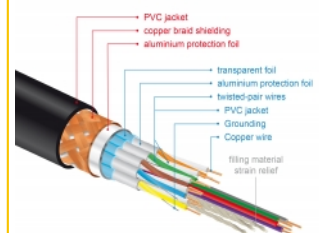

Delock Premium kabel HDMI 4K 60 Hz 5 m

Opis

Certyfikowany, wysokiej jakości kabel HDMI Delock służy do łączenia urządzeń z interfejsem HDMI, takich jak telewizory, odtwarzacze Blu-ray, monitory i projektory. Obsługuje pasmo 18 Gbps, materiał może być wyświetlany z rozdzielczością do 4K Ultra HD (3840 x 2160 @ 60 Hz).

Ekranowanie zapewnia transmisję sygnału bez strat

Kabel ma dodatkowe ekranowanie wtyków i połączone kontakty. Zapewnia to bezzakłócenową transmisję sygnału audio i video dzięki potrójnemu ekranowaniu o gęstym oplociw.

- Obsługuje kinowy format obrazu 21:9
- Obsługuje 1080p HFR (wysoka częstotliwość odświeżania) 3D
- Częstotliwość odświeżania do 120 Hz
- Obsługuje jednoczesną transmisję 2 kanałów wideo, aby umożliwić użytkowanie jednego ekranu przez dwóch użytkowników
- Obsługuje próbkowanie koloru w formacie 4:2:0 (oryginalny format Blu-Ray, DVD i TV)
- Posiada zwrotny kanał audio (ARC)
- Maks. 32 kanały audio dla głośników
- Częstotliwość próbkowania audio o wartości do 1536 kHz
- Obsługuje jednoczesną transmisję do 4 kanałów audio
- Obsługuje dynamiczną regulację synchronizacji ruchu warg z dźwiękiem w przypadku opóźnień audio / wideo
- Obsługuje polecenia sterowania CEC 2.0
- Obsługa Dolby® TrueHD i DTS-HD Master Audio™
- Obsługa HDR
- Bardziej żywe i naturalne kolory
- Kolor: czarny
- Długość ze złączami: ok. 5 m

Wymagania systemowe

- Wolny interfejs HDMI-A

Zawartość opakowania

- Kabel HDMI Premium

Zdjęcia

General

Specyfikacja :	High Speed HDMI with Ethernet
----------------	-------------------------------

Interface