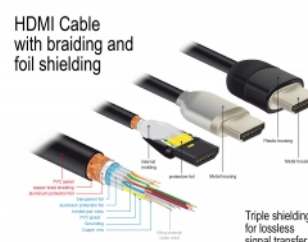

Delock Premium kabel HDMI 4K 60 Hz 5 m

Opis

Certyfikowany, wysokiej jakości kabel HDMI Delock służy do łączenia urządzeń z interfejsem HDMI, takich jak telewizory, odtwarzacze Blu-ray, monitory i projektory. Obsługuje pasmo 18 Gbps, materiał może być wyświetlany z rozdzielczością do 4K Ultra HD (3840 x 2160 @ 60 Hz).

Ekranowanie zapewnia transmisję sygnału bez strat

Kabel ma dodatkowe ekranowanie wtyków i połączone kontakty. Zapewnia to bezzakłócenową transmisję sygnału audio i video dzięki potrójnemu ekranowaniu o gęstym oplociw.

- Obsługuje kinowy format obrazu 21:9
- Obsługuje 1080p HFR (wysoka częstotliwość odświeżania) 3D
- Częstotliwość odświeżania do 120 Hz
- Obsługuje jednoczesną transmisję 2 kanałów wideo, aby umożliwić użytkowanie jednego ekranu przez dwóch użytkowników
- Obsługuje próbkowanie koloru w formacie 4:2:0 (oryginalny format Blu-Ray, DVD i TV)
- Posiada zwrotny kanał audio (ARC)
- Maks. 32 kanały audio dla głośników
- Częstotliwość próbkowania audio o wartości do 1536 kHz
- Obsługuje jednoczesną transmisję do 4 kanałów audio
- Obsługuje dynamiczną regulację synchronizacji ruchu warg z dźwiękiem w przypadku opóźnień audio / wideo
- Obsługuje polecenia sterowania CEC 2.0
- Obsługa Dolby® TrueHD i DTS-HD Master Audio™
- Obsługa HDR
- Bardziej żywe i naturalne kolory
- Kolor: czarny
- Długość ze złączami: ok. 5 m

Wymagania systemowe

- Wolny interfejs HDMI-A

Zawartość opakowania

- Kabel HDMI Premium

Zdjęcia

General

Specyfikacja :	High Speed HDMI with Ethernet
----------------	-------------------------------

Interface