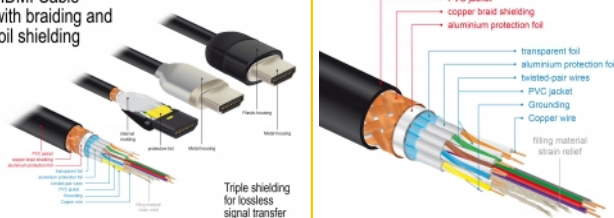

Idealna zaštita jamči prijenos signala bez gubitaka

Kabel je opremljen dodatnom metalnom zaštitom utikača i pozlaćenih kontakata. Jamči prijenos audio i video signala bez smetnji zahvaljujući trostrukoj zaštiti i posebno gustom pletivu.

- Podrška 1080p HFR (Velika brzina snimanja) 3D
- Frekvencija osvježivanja do 120 Hz
- Podrška istodobni prijenos 2 video kanala za korištenje jednog zaslona za dva gledatelja
- Podrška uzorkovanje boje u formatu 4:2:0 (originalni format za Blu-Ray, DVD i TV)
- Sadrži kanal za povrat zvuka (ARC)
- Do 32 audio kanala za zvučnike
- Brzina uzorkovanja zvuka do 1536 kHz
- Podrška istodobni prijenos do 4 audio kanala
- Podrška dinamičko prilagođavanje sinkronizacije govora kod audio / video zastoja
- Podrška CEC 2.0 upravljačke naredbe
- Podrška Dolby® TrueHD i DTS-HD Master Audio™
- Podrška HDR
- Življe i prirodnije boje
- Boja: crno
- Duljina zajedno s priključkom: oko 5 m

Preduvjeti sustava

- Slobodno HDMI-A sučelje

Sadržaj pakiranja

- Premium HDMI kabel

Slike

HDMI Cable with braiding and foil shielding

General

Tehnički podaci:	High Speed HDMI with Ethernet
------------------	-------------------------------