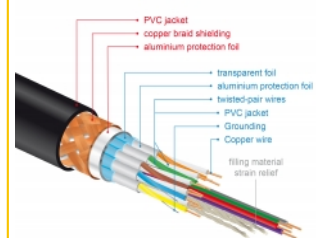

Απαιτήσεις συστήματος

- Μια ελεύθερη διεπαφή HDMI-A

Περιεχόμενα συσκευασίας

- Καλώδιο Premium HDMI

Εικόνες

HDMI Cable with braiding and foil shielding

General

Προδιαγραφές:	High Speed HDMI with Ethernet
---------------	-------------------------------

Physical characteristics

Τελείωμα ακίδας:	επιχρυσωμένη
Conductor material:	χαλκός
Conductor gauge:	30 AWG
Shielding:	triple
Μήκος:	5 m
Χρώμα:	μαύρο