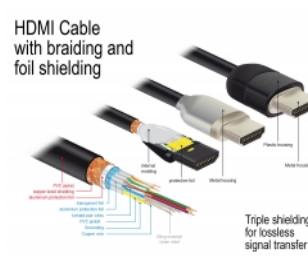

- Prise en charge 3D: jusqu'à 1920 x 1080 @ 60 Hz, 3840 x 2160 @ 30 Hz (selon le système et le matériel connecté)
- Prend en charge le format cinéma 21:9
- Prend en charge la 3D HFR (Haute fréquence d'image) 1080p
- Taux de rafraîchissement jusqu'à 120 Hz
- Prend en charge la transmission de 2 canaux vidéo simultanément afin d'utiliser un écran pour deux visionneurs
- Supporte l'échantillonnage en couleur en format 4:2:0 (format original de Blu-Ray, DVD et TV)
- Contient un canal de retour audio (ARC)
- Jusqu'à 32 canaux audio pour les haut-parleurs
- Taux d'échantillonnage audio jusqu'à 1536 kHz
- Prend en charge la transmission de jusqu'à 4 canaux audio simultanément
- Prend en charge l'ajustement dynamique de la synchronisation labiale sur les décalages audio / vidéo
- Prend en charge les commandes de contrôle CEC 2.0
- Supporte Dolby® TrueHD et DTS-HD Master Audio™
- Prend en charge HDR
- Couleurs plus vivantes et naturelles
- Couleur : noir
- Longueur, cordon incl. : env. 5 m

Configuration système requise

- Une interface HDMI-A libre

Contenu de l'emballage

- Câble HDMI Premium

Image