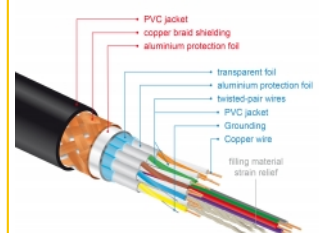

- Prise en charge 3D: jusqu'à 1920 x 1080 @ 60 Hz, 3840 x 2160 @ 30 Hz (selon le système et le matériel connecté)
- Prend en charge le format cinéma 21:9
- Prend en charge la 3D HFR (Haute fréquence d'image) 1080p
- Taux de rafraîchissement jusqu'à 120 Hz
- Prend en charge la transmission de 2 canaux vidéo simultanément afin d'utiliser un écran pour deux visionneurs
- Supporte l'échantillonnage en couleur en format 4:2:0 (format original de Blu-Ray, DVD et TV)
- Contient un canal de retour audio (ARC)
- Jusqu'à 32 canaux audio pour les haut-parleurs
- Taux d'échantillonnage audio jusqu'à 1536 kHz
- Prend en charge la transmission de jusqu'à 4 canaux audio simultanément
- Prend en charge l'ajustement dynamique de la synchronisation labiale sur les décalages audio / vidéo
- Prend en charge les commandes de contrôle CEC 2.0
- Supporte Dolby® TrueHD et DTS-HD Master Audio™
- Prend en charge HDR
- Couleurs plus vivantes et naturelles
- Couleur : noir
- Longueur, cordon incl. : env. 5 m

Configuration système requise

- Une interface HDMI-A libre

Contenu de l'emballage

- Câble HDMI Premium

Image