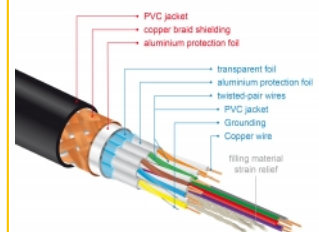

Delock Cable HDMI Premium 4K 60 Hz 5 m

Descripción

Se puede usar este cable HDMI premium certificado por Delock para conectar dispositivos con una interfaz HDMI, como televisores, reproductores de Blu-ray, monitores o proyectores. Al admitir un ancho de banda máximo de 18 Gbps, se puede mostrar el contenido con resoluciones de hasta 4K Ultra HD (3840 x 2160 a 60 Hz).

El apantallamiento perfecto garantiza la transmisión de señales sin pérdidas

Se caracteriza el cable por el blindaje metálico adicional de los enchufes y los contactos chapados en oro. Garantiza la transmisión de señales de audio y video sin interferencias gracias a su triple protección y al trenzado especialmente denso.

- Compatibilidad 3D: hasta 1920 x 1080 @ 60 Hz; 3840 x 2160 @ 30 Hz (depende del sistema y del hardware conectado)
- Admite relación de aspecto de cine de 21:9
- Admite 3D 1080p HFR (High Frame Rate, es decir, alta tasa de fotogramas)
- Hasta 120 Hz de frecuencia de actualización
- Admite transmisión de 2 canales de vídeo simultáneamente para usar una pantalla para dos telespectadores
- Apto para el muestreo de color en formato 4:2:0 (formato original de Blu-Ray, DVD y TV)
- Contiene Canal de retorno de audio (ARC)
- Hasta 32 canales de audio para altavoces
- Tasa de muestreo de audio de hasta 1536 kHz
- Admite transmisión de hasta 4 canales de audio simultáneamente
- Admite ajuste dinámico de sincronización labial en retardos de audio / vídeo
- Admite comandos de control CEC 2.0
- Soporta Dolby® TrueHD y DTS-HD Master Audio™
- Compatible con HDR
- Colores mas naturales y animados
- Color: negro
- Longitud incluido conectores: aprox. 5 m

Requisitos del sistema

- Interfaz HDMI-A disponible

Contenido del paquete

- Cable HDMI premium

Image

General

| | |
|-------------------------|-------------------------------|
| Especificación técnica: | High Speed HDMI with Ethernet |
|-------------------------|-------------------------------|