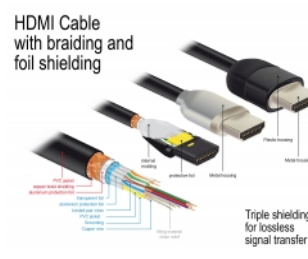

Delock Cable HDMI Premium 4K 60 Hz 5 m

Descripción

Se puede usar este cable HDMI premium certificado por Delock para conectar dispositivos con una interfaz HDMI, como televisores, reproductores de Blu-ray, monitores o proyectores. Al admitir un ancho de banda máximo de 18 Gbps, se puede mostrar el contenido con resoluciones de hasta 4K Ultra HD (3840 x 2160 a 60 Hz).

El apantallamiento perfecto garantiza la transmisión de señales sin pérdidas

Se caracteriza el cable por el blindaje metálico adicional de los enchufes y los contactos chapados en oro. Garantiza la transmisión de señales de audio y video sin interferencias gracias a su triple protección y al trenzado especialmente denso.

- Compatibilidad 3D: hasta 1920 x 1080 @ 60 Hz; 3840 x 2160 @ 30 Hz (depende del sistema y del hardware conectado)
- Admite relación de aspecto de cine de 21:9
- Admite 3D 1080p HFR (High Frame Rate, es decir, alta tasa de fotogramas)
- Hasta 120 Hz de frecuencia de actualización
- Admite transmisión de 2 canales de vídeo simultáneamente para usar una pantalla para dos telespectadores
- Apto para el muestreo de color en formato 4:2:0 (formato original de Blu-Ray, DVD y TV)
- Contiene Canal de retorno de audio (ARC)
- Hasta 32 canales de audio para altavoces
- Tasa de muestreo de audio de hasta 1536 kHz
- Admite transmisión de hasta 4 canales de audio simultáneamente
- Admite ajuste dinámico de sincronización labial en retardos de audio / vídeo
- Admite comandos de control CEC 2.0
- Soporta Dolby® TrueHD y DTS-HD Master Audio™
- Compatible con HDR
- Colores mas naturales y animados
- Color: negro
- Longitud incluido conectores: aprox. 5 m

Requisitos del sistema

- Interfaz HDMI-A disponible

Contenido del paquete

- Cable HDMI premium

Image

General

| | |
|-------------------------|-------------------------------|
| Especificación técnica: | High Speed HDMI with Ethernet |
|-------------------------|-------------------------------|