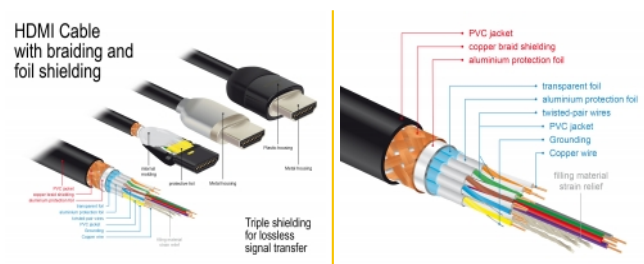

- (abhängig vom System und der angeschlossenen Hardware)
- 3D Unterstützung: bis zu 1920 x 1080 @ 60 Hz; 3840 x 2160 @ 30 Hz
  (abhängig vom System und der angeschlossenen Hardware)
- Unterstützt das 21:9 Kino Bildformat
- Unterstützt 1080p HFR (High Frame Rate) 3D
- Bis 120 Hz Bildwiederholrate
- Unterstützt die Übertragung von 2 Videokanälen gleichzeitig, um einen Bildschirm für zwei Zuschauer zu nutzen
- Unterstützt Farbsampling im Format 4:2:0 (Originalformat von Blu-Ray, DVD und TV)
- Beinhaltet Audiorückkanal (ARC)
- Bis zu 32 Audio Kanäle für Lautsprecher
- Bis zu 1536 kHz Audio Abtastrate
- Unterstützt die Übertragung von bis zu 4 Audiokanälen gleichzeitig
- Unterstützt die dynamische Anpassung der Lippensynchronität bei Bild-/ Tonverzögerungen
- Unterstützt CEC 2.0 Steuerbefehle
- Unterstützt Dolby® TrueHD und DTS-HD Master Audio™
- Unterstützt HDR
- Für lebendigere und natürlichere Farben
- Farbe: schwarz
- Länge inkl. Anschlüsse: ca. 5 m

Systemvoraussetzungen

- Eine freie HDMI-A Schnittstelle

Packungsinhalt

- Premium HDMI Kabel

Abbildungen