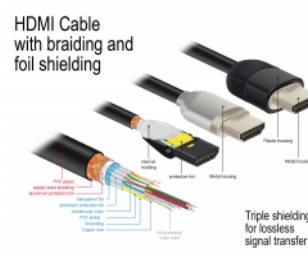

Delock Premium HDMI-kabel 4K 60 Hz 3 m

Beskrivning

Certifierad HDMI-kabel från Delock som kan användas för att ansluta enheter med ett HDMI-gränssnitt som t.ex. TV-skärmar, Blu-ray-spelare, skärmar eller projektorer. Med stöd för en maximal bandbredd på 18 Gbps kan innehåll visas i 4K Ultra HD (3860 x 2160 @ 60 Hz).

Perfekt avskärmning garanterar förlustfri signalöverföring

Kabeln kännetecknas av den externa metallskärmningen på anslutningarna och de guldpläterade kontakterna. Det garanterar störningsfria ljud- och videosignalöverföringar tack vare dess trippelavskärmning och extra tät flätning.

(beroende på systemet och ansluten maskinvara)

- Stöder bioformatet 21:9
- Stöder 1080p HFR (hög bildfrekvens) 3D
- Upp till 120 Hz uppdateringsfrekvens
- Stöder överföring av 2 videokanaler samtidigt för användning av en skärm för två tittare
- Stöd för färgsampling i 4:2:0-format (originalformat för Blu-Ray, DVD och TV)
- Innehåller Audio Return Channel (ARC)
- Upp till 32 ljudkanaler för högtalare
- Upp till 1536 kHz samplingskvalitet för ljud
- Stöder överföring av upp till 4 ljudkanaler samtidigt
- Stöder dynamisk justering av läppsynkronisering vid fördröjning av ljud / video
- Stöder CEC 2.0-kontrollkommandon
- Stöder Dolby® TrueHD och DTS-HD Master Audio™
- Stödjer HDR
- Mer livfulla och naturliga färger
- Färg: svart
- Längd inkl. kontakter: ca. 3 m

Systemkrav

- Ett extra HDMI-A-gränssnitt

Paketets innehåll

- Premium HDMI-kabel

Bilder

General

Specifikationer:	High Speed HDMI with Ethernet
------------------	-------------------------------

Interface