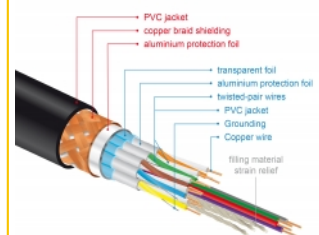

Delock Premium HDMI-kabel 4K 60 Hz 3 m

Beskrivning

Certifierad HDMI-kabel från Delock som kan användas för att ansluta enheter med ett HDMI-gränssnitt som t.ex. TV-skärmar, Blu-ray-spelare, skärmar eller projektorer. Med stöd för en maximal bandbredd på 18 Gbps kan innehåll visas i 4K Ultra HD (3860 x 2160 @ 60 Hz).

Perfekt avskärmning garanterar förlustfri signalöverföring

Kabeln kännetecknas av den externa metallskärmningen på anslutningarna och de guldpläterade kontakterna. Det garanterar störningsfria ljud- och videosignalöverföringar tack vare dess trippelavskärmning och extra tät flätning.

(beroende på systemet och ansluten maskinvara)

- Stöder bioformatet 21:9
- Stöder 1080p HFR (hög bildfrekvens) 3D
- Upp till 120 Hz uppdateringsfrekvens
- Stöder överföring av 2 videokanaler samtidigt för användning av en skärm för två tittare
- Stöd för färgsampling i 4:2:0-format (originalformat för Blu-Ray, DVD och TV)
- Innehåller Audio Return Channel (ARC)
- Upp till 32 ljudkanaler för högtalare
- Upp till 1536 kHz samplingskvalitet för ljud
- Stöder överföring av upp till 4 ljudkanaler samtidigt
- Stöder dynamisk justering av läppsynkronisering vid fördröjning av ljud / video
- Stöder CEC 2.0-kontrollkommandon
- Stöder Dolby® TrueHD och DTS-HD Master Audio™
- Stödjer HDR
- Mer livfulla och naturliga färger
- Färg: svart
- Längd inkl. kontakter: ca. 3 m

Systemkrav

- Ett extra HDMI-A-gränssnitt

Paketets innehåll

- Premium HDMI-kabel

Bilder

General

Specifikationer:	High Speed HDMI with Ethernet
------------------	-------------------------------

Interface