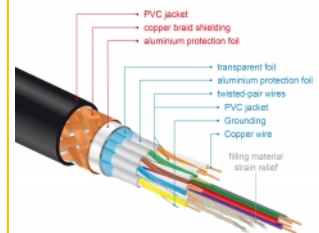

- Suport 3D: până la 1920 x 1080 @ 60 Hz; 3840 x 2160 @ 30 Hz (în funcție de sistem și de componentele hardware conectate)
- Acceptă raportul de film cinematografic 21:9
- Acceptă 1080p HFR (High Frame Rate) 3D
- Rată de reîmprospătare de până la 120 Hz
- Acceptă transmiterea simultană a 2 canale video pentru a utiliza un singur afișaj pentru doi spectatori
- Acceptă prelevarea de culori în format 4:2:0 (format original Blu-Ray, DVD și TV)
- Conține canal de întoarcere a sunetului (ARC)
- Până la 32 canale audio pentru difuzoare
- Rată de eșantionare audio de până la 1536 kHz
- Acceptă simultan transmisia a până la 4 canale audio
- Acceptă reglarea dinamică a sincronității buzelor la întârzieri audio / video
- Acceptă comenzile de control CEC 2.0
- Acceptă Dolby® TrueHD și DTS-HD Master Audio™
- Acceptă HDR
- Mai multe culori vii și naturale
- Culoare: negru
- Lungimea incl. conectori: aprox. 3 m

Cerinte de sistem

- O interfață HDMI-A liberă

Pachetul contine

- Cablu Premium HDMI

Imagini

HDMI Cable with braiding and foil shielding