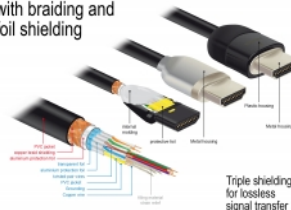

HDMI Cable with braiding and foil shielding