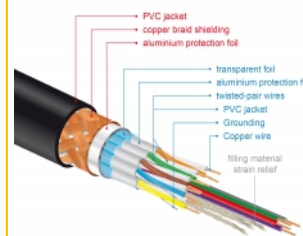

- Podrška 1080p HFR (Velika brzina snimanja) 3D
- Frekvencija osvježivanja do 120 Hz
- Podrška istodobni prijenos 2 video kanala za korištenje jednog zaslona za dva gledatelja
- Podrška uzorkovanje boje u formatu 4:2:0 (originalni format za Blu-Ray, DVD i TV)
- Sadrži kanal za povrat zvuka (ARC)
- Do 32 audio kanala za zvučnike
- Brzina uzorkovanja zvuka do 1536 kHz
- Podrška istodobni prijenos do 4 audio kanala
- Podrška dinamičko prilagođavanje sinkronizacije govora kod audio / video zastoja
- Podrška CEC 2.0 upravljačke naredbe
- Podrška Dolby® TrueHD i DTS-HD Master Audio™
- Podrška HDR
- Življe i prirodnije boje
- Boja: crno
- Duljina zajedno s priključkom: oko 3 m

Preduvjeti sustava

- Slobodno HDMI-A sučelje

Sadržaj pakiranja

- Premium HDMI kabel

Slike

HDMI Cable with braiding and foil shielding