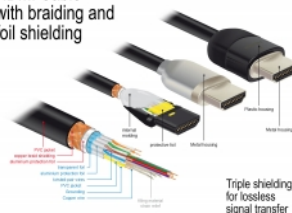

Delock Καλώδιο Premium HDMI 4K 60 Hz 3 μ.

Περιγραφή

Αυτό το πιστοποιημένο καλώδιο premium HDMI της Delock μπορεί να χρησιμοποιηθεί για να συνδέσει συσκευές με διεπαφή HDMI, όπως τηλεοράσεις, δέκτες Blu-ray, οθόνες ή προτζέκτορες. Με την υποστήριξη του μέγιστου εύρους ζώνης των 18 Gbps, το περιεχόμενο μπορεί να εμφανίζεται με αναλύσεις έως και 4K Ultra HD (3840 x 2160 @ 60 Hz).

Απαιτήσεις συστήματος

- Μια ελεύθερη διεπαφή HDMI-A

Περιεχόμενα συσκευασίας

- Καλώδιο Premium HDMI

Εικόνες

HDMI Cable with braiding and foil shielding

General

Προδιαγραφές:	High Speed HDMI with Ethernet
---------------	-------------------------------