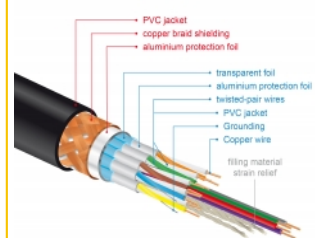

Απαιτήσεις συστήματος

- Μια ελεύθερη διεπαφή HDMI-A

Περιεχόμενα συσκευασίας

- Καλώδιο Premium HDMI

Εικόνες

HDMI Cable with braiding and foil shielding

General

Προδιαγραφές:	High Speed HDMI with Ethernet
---------------	-------------------------------

Physical characteristics

Τελείωμα ακίδας:	επιχρυσωμένη
Conductor material:	χαλκός
Conductor gauge:	30 AWG
Shielding:	triple
Μήκος:	3 m
Χρώμα:	μαύρο