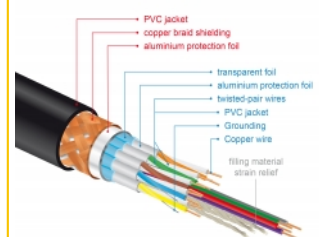

Un blindage parfait garantit la transmission de signal sans perte

Le câble est caractérisé par un blindage supplémentaire des prises et des contacts plaqués-or. Il garantit la transmission de signal audio et vidéo sans interférence grâce à son triple blindage et son tressage particulièrement dense.

- Prise en charge 3D: jusqu'à 1920 x 1080 @ 60 Hz, 3840 x 2160 @ 30 Hz (selon le système et le matériel connecté)
- Prend en charge le format cinéma 21:9
- Prend en charge la 3D HFR (Haute fréquence d'image) 1080p
- Taux de rafraîchissement jusqu'à 120 Hz
- Prend en charge la transmission de 2 canaux vidéo simultanément afin d'utiliser un écran pour deux visionneurs
- Supporte l'échantillonnage en couleur en format 4:2:0 (format original de Blu-Ray, DVD et TV)
- Contient un canal de retour audio (ARC)
- Jusqu'à 32 canaux audio pour les haut-parleurs
- Taux d'échantillonnage audio jusqu'à 1536 kHz
- Prend en charge la transmission de jusqu'à 4 canaux audio simultanément
- Prend en charge l'ajustement dynamique de la synchronisation labiale sur les décalages audio / vidéo
- Prend en charge les commandes de contrôle CEC 2.0
- Supporte Dolby® TrueHD et DTS-HD Master Audio™
- Prend en charge HDR
- Couleurs plus vivantes et naturelles
- Couleur : noir
- Longueur, cordon incl. : env. 3 m

Configuration système requise

- Une interface HDMI-A libre

Contenu de l'emballage

- Câble HDMI Premium

Image

General

Spécifications techniques:	High Speed HDMI with Ethernet
----------------------------	-------------------------------