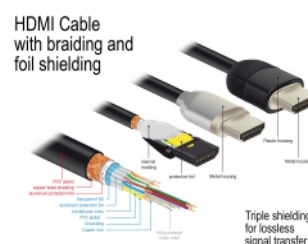

Delock Câble HDMI Premium 4K 60 Hz 3 m

Description

Ce câble HDMI Premium certifié de Delock peut être utilisé pour connecter des appareils avec une interface HDMI, comme les télévisions, lecteurs Blu-ray, moniteurs ou projecteurs. En supportant une largeur de bande maximum de 18 Gbps, le contenu peut être affiché avec des résolutions jusqu'à 4K Ultra HD (3840 x 2160 @ 60 Hz).

Un blindage parfait garantit la transmission de signal sans perte

Le câble est caractérisé par un blindage supplémentaire des prises et des contacts plaqués-or. Il garantit la transmission de signal audio et vidéo sans interférence grâce à son triple blindage et son tressage particulièrement dense.

- Prise en charge 3D: jusqu'à 1920 x 1080 @ 60 Hz, 3840 x 2160 @ 30 Hz (selon le système et le matériel connecté)
- Prend en charge le format cinéma 21:9
- Prend en charge la 3D HFR (Haute fréquence d'image) 1080p
- Taux de rafraîchissement jusqu'à 120 Hz
- Prend en charge la transmission de 2 canaux vidéo simultanément afin d'utiliser un écran pour deux visionneurs
- Supporte l'échantillonnage en couleur en format 4:2:0 (format original de Blu-Ray, DVD et TV)
- Contient un canal de retour audio (ARC)
- Jusqu'à 32 canaux audio pour les haut-parleurs
- Taux d'échantillonnage audio jusqu'à 1536 kHz
- Prend en charge la transmission de jusqu'à 4 canaux audio simultanément
- Prend en charge l'ajustement dynamique de la synchronisation labiale sur les décalages audio / vidéo
- Prend en charge les commandes de contrôle CEC 2.0
- Supporte Dolby® TrueHD et DTS-HD Master Audio™
- Prend en charge HDR
- Couleurs plus vivantes et naturelles
- Couleur : noir
- Longueur, cordon incl. : env. 3 m

Configuration système requise

- Une interface HDMI-A libre

Contenu de l'emballage

- Câble HDMI Premium

Image

General

Spécifications techniques:	High Speed HDMI with Ethernet
----------------------------	-------------------------------