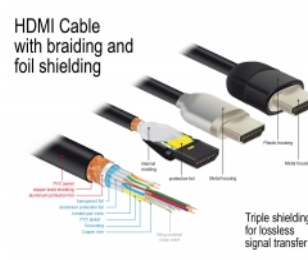

Delock Cable HDMI Premium 4K 60 Hz 3 m

Descripción

Se puede usar este cable HDMI premium certificado por Delock para conectar dispositivos con una interfaz HDMI, como televisores, reproductores de Blu-ray, monitores o proyectores. Al admitir un ancho de banda máximo de 18 Gbps, se puede mostrar el contenido con resoluciones de hasta 4K Ultra HD (3840 x 2160 a 60 Hz).

El apantallamiento perfecto garantiza la transmisión de señales sin pérdidas

Se caracteriza el cable por el blindaje metálico adicional de los enchufes y los contactos chapados en oro. Garantiza la transmisión de señales de audio y video sin interferencias gracias a su triple protección y al trenzado especialmente denso.

- Compatibilidad 3D: hasta 1920 x 1080 @ 60 Hz; 3840 x 2160 @ 30 Hz (depende del sistema y del hardware conectado)
- Admite relación de aspecto de cine de 21:9
- Admite 3D 1080p HFR (High Frame Rate, es decir, alta tasa de fotogramas)
- Hasta 120 Hz de frecuencia de actualización
- Admite transmisión de 2 canales de vídeo simultáneamente para usar una pantalla para dos telespectadores
- Apto para el muestreo de color en formato 4:2:0 (formato original de Blu-Ray, DVD y TV)
- Contiene Canal de retorno de audio (ARC)
- Hasta 32 canales de audio para altavoces
- Tasa de muestreo de audio de hasta 1536 kHz
- Admite transmisión de hasta 4 canales de audio simultáneamente
- Admite ajuste dinámico de sincronización labial en retardos de audio / vídeo
- Admite comandos de control CEC 2.0
- Soporta Dolby® TrueHD y DTS-HD Master Audio™
- Compatible con HDR
- Colores mas naturales y animados
- Color: negro
- Longitud incluido conectores: aprox. 3 m

Requisitos del sistema

- Interfaz HDMI-A disponible

Contenido del paquete

- Cable HDMI premium

Image

General

Especificación técnica:	High Speed HDMI with Ethernet
-------------------------	-------------------------------