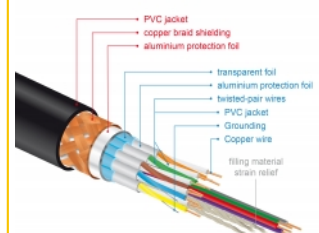

El apantallamiento perfecto garantiza la transmisión de señales sin pérdidas

Se caracteriza el cable por el blindaje metálico adicional de los enchufes y los contactos chapados en oro. Garantiza la transmisión de señales de audio y video sin interferencias gracias a su triple protección y al trenzado especialmente denso.

- Compatibilidad 3D: hasta 1920 x 1080 @ 60 Hz; 3840 x 2160 @ 30 Hz (depende del sistema y del hardware conectado)
- Admite relación de aspecto de cine de 21:9
- Admite 3D 1080p HFR (High Frame Rate, es decir, alta tasa de fotogramas)
- Hasta 120 Hz de frecuencia de actualización
- Admite transmisión de 2 canales de vídeo simultáneamente para usar una pantalla para dos telespectadores
- Apto para el muestreo de color en formato 4:2:0 (formato original de Blu-Ray, DVD y TV)
- Contiene Canal de retorno de audio (ARC)
- Hasta 32 canales de audio para altavoces
- Tasa de muestreo de audio de hasta 1536 kHz
- Admite transmisión de hasta 4 canales de audio simultáneamente
- Admite ajuste dinámico de sincronización labial en retardos de audio / vídeo
- Admite comandos de control CEC 2.0
- Soporta Dolby® TrueHD y DTS-HD Master Audio™
- Compatible con HDR
- Colores mas naturales y animados
- Color: negro
- Longitud incluido conectores: aprox. 3 m

Requisitos del sistema

- Interfaz HDMI-A disponible

Contenido del paquete

- Cable HDMI premium

Image

General

Especificación técnica:	High Speed HDMI with Ethernet
-------------------------	-------------------------------