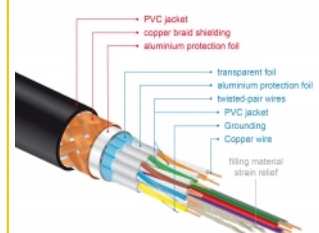

Perfekte Schirmung garantiert verlustfreie Signalübertragung

Das Kabel zeichnet sich durch die zusätzliche Metallummantelung der Stecker und die vergoldeten Kontakte aus. Zudem garantiert es durch seine dreifache Schirmung sowie das besonders dichte Mantelgeflecht eine störungsfreie Audio- und Videosignalübertragung.

Systemvoraussetzungen

- Eine freie HDMI-A Schnittstelle

Packungsinhalt

- Premium HDMI Kabel

Abbildungen

HDMI Cable with braiding and foil shielding

Allgemein

Spezifikation:	High Speed HDMI mit Ethernet
----------------	------------------------------

Physikalische Eigenschaften

Kontaktveredelung:	goldbeschichtet
Leitermaterial:	Kupfer
Leiterquerschnitt:	30 AWG
Schirmung:	dreifach
Länge:	3 m
Farbe:	schwarz