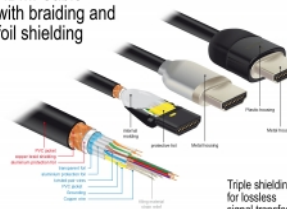

Perfekte Schirmung garantiert verlustfreie Signalübertragung

Das Kabel zeichnet sich durch die zusätzliche Metallummantelung der Stecker und die vergoldeten Kontakte aus. Zudem garantiert es durch seine dreifache Schirmung sowie das besonders dichte Mantelgeflecht eine störungsfreie Audio- und Videosignalübertragung.

- (abhängig vom System und der angeschlossenen Hardware)
- 3D Unterstützung: bis zu 1920 x 1080 @ 60 Hz; 3840 x 2160 @ 30 Hz
(abhängig vom System und der angeschlossenen Hardware)
- Unterstützt das 21:9 Kino Bildformat
- Unterstützt 1080p HFR (High Frame Rate) 3D
- Bis 120 Hz Bildwiederholrate
- Unterstützt die Übertragung von 2 Videokanälen gleichzeitig, um einen Bildschirm für zwei Zuschauer zu nutzen
- Unterstützt Farbsampling im Format 4:2:0 (Originalformat von Blu-Ray, DVD und TV)
- Beinhaltet Audiorückkanal (ARC)
- Bis zu 32 Audio Kanäle für Lautsprecher
- Bis zu 1536 kHz Audio Abtastrate
- Unterstützt die Übertragung von bis zu 4 Audiokanälen gleichzeitig
- Unterstützt die dynamische Anpassung der Lippensynchronität bei Bild-/ Tonverzögerungen
- Unterstützt CEC 2.0 Steuerbefehle
- Unterstützt Dolby® TrueHD und DTS-HD Master Audio™
- Unterstützt HDR
- Für lebendigere und natürlichere Farben
- Farbe: schwarz
- Länge inkl. Anschlüsse: ca. 3 m

Systemvoraussetzungen

- Eine freie HDMI-A Schnittstelle

Packungsinhalt

- Premium HDMI Kabel

Abbildungen

HDMI Cable with braiding and foil shielding

Allgemein

Spezifikation:	High Speed HDMI mit Ethernet
----------------	------------------------------

Physikalische Eigenschaften

Kontaktveredelung:	goldbeschichtet
Leitermaterial:	Kupfer
Leiterquerschnitt:	30 AWG
Schirmung:	dreifach
Länge:	3 m
Farbe:	schwarz