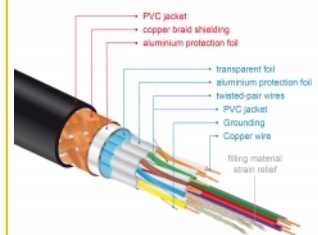

Delock Cablu Premium HDMI 4K 60 Hz 2 m

Descriere scurta

Acest cablu premium certificat HDMI de la Delock poate fi utilizat pentru a conecta dispozitive cu o interfață HDMI, cum ar fi televizoare, playere Blu-ray, monitoare sau proiectoare. Prin acceptarea unei lățimi de bandă maxime de 18 Gbps, conținutul poate fi afișat cu rezoluții de până la 4K Ultra HD (3840 x 2160 @ 60 Hz).

Ecranul perfect asigură o transmisie fără pierdere de semnal

Cablul se caracterizează prin ecranarea metalică a dopurilor și a contactelor placate cu aur. Acesta garantează o transmisie a semnalelor audio și video fără interferențe, datorită ecranării sale triple și, în mod special, a unei împletituri dense.

Cerinte de sistem

- O interfață HDMI-A liberă

Pachetul contine

- Cablu Premium HDMI

Imagini

HDMI Cable with braiding and foil shielding

General

Specification:	High Speed HDMI with Ethernet
----------------	-------------------------------

Physical characteristics

Pin finishing:	placat cu aur
Conductor material:	cupru
Conductor gauge:	30 AWG
Shielding:	triple
Lungime:	2 m
Colour:	negru