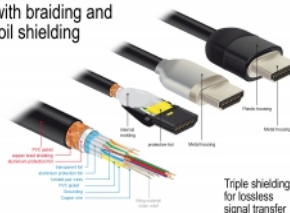

Delock Cablu Premium HDMI 4K 60 Hz 2 m

Descriere scurta

Acest cablu premium certificat HDMI de la Delock poate fi utilizat pentru a conecta dispozitive cu o interfață HDMI, cum ar fi televizoare, playere Blu-ray, monitoare sau proiectoare. Prin acceptarea unei lățimi de bandă maxime de 18 Gbps, conținutul poate fi afișat cu rezoluții de până la 4K Ultra HD (3840 x 2160 @ 60 Hz).

Ecranul perfect asigură o transmisie fără pierdere de semnal

Cablul se caracterizează prin ecranarea metalică a dopurilor și a contactelor placate cu aur. Acesta garantează o transmisie a semnalelor audio și video fără interferențe, datorită ecranării sale triple și, în mod special, a unei împletituri dense.

- Suport 3D: până la 1920 x 1080 @ 60 Hz; 3840 x 2160 @ 30 Hz (în funcție de sistem și de componentele hardware conectate)
- Acceptă raportul de film cinematografic 21:9
- Acceptă 1080p HFR (High Frame Rate) 3D
- Rată de reîmprospătare de până la 120 Hz
- Acceptă transmiterea simultană a 2 canale video pentru a utiliza un singur afișaj pentru doi spectatori
- Acceptă prelevarea de culori în format 4:2:0 (format original Blu-Ray, DVD și TV)
- Conține canal de întoarcere a sunetului (ARC)
- Până la 32 canale audio pentru difuzoare
- Rată de eșantionare audio de până la 1536 kHz
- Acceptă simultan transmisia a până la 4 canale audio
- Acceptă reglarea dinamică a sincronității buzelor la întârzieri audio / video
- Acceptă comenzile de control CEC 2.0
- Acceptă Dolby® TrueHD și DTS-HD Master Audio™
- Acceptă HDR
- Mai multe culori vii și naturale
- Culoare: negru
- Lungimea incl. conectori: aprox. 2 m

Cerinte de sistem

- O interfață HDMI-A liberă

Pachetul contine

- Cablu Premium HDMI

Imagini

HDMI Cable with braiding and foil shielding

General

Specification:	High Speed HDMI with Ethernet
----------------	-------------------------------