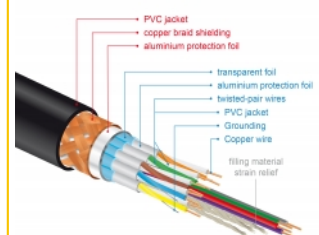

La perfetta schermatura garantisce una trasmissione del segnale priva di perdite

Il cavo è caratterizzato dalla schermatura metallica supplementare delle spine e dei contatti dorati. Garantisce una trasmissione del segnale audio e video senza interferenze grazie alla tripla schermatura e all'intrecciatura particolarmente stretta.

- Supporto 3D: fino a 1920 x 1080 @ 60 Hz; 3840 x 2160 @ 30 Hz (a seconda del sistema e dell'hardware collegato)
- Supporta il rapporto d'aspetto 21:9 relativo all'opzione cinema
- Supporta 1080p HFR (High Frame Rate) 3D
- Frequenza di aggiornamento fino a 120 Hz
- Supporta la trasmissione simultanea di 2 canali video per utilizzare un display per due telespettatori
- Supporta il campionamento dei colori in formato 4:2:0 (formato originale di Blu-Ray, DVD e TV)
- Contiene Canale di ritorno audio (ARC)
- Fino a 32 canali audio per diffusori
- Fino a 1536 kHz di frequenza di campionamento audio
- Supporta la trasmissione fino a massimo di 4 canali audio contemporaneamente
- Supporta la regolazione dinamica del sincronismo labiale per ritardi audio / video
- Supporta i comandi di controllo CEC 2.0
- Supporta Dolby® TrueHD e DTS-HD Master Audio™
- Supporta HDR
- Colori più vivi e naturali
- Colore: nero
- Lunghezza con connettori: ca. 2 m

Requisiti di sistema

- Un'interfaccia HDMI-A libera

Contenuto della confezione

- Cavo HDMI Premium

Immagini

General

Specification:	High Speed HDMI with Ethernet
----------------	-------------------------------

Physical characteristics

Pin finishing:	dorato
Conductor material:	rame
Conductor gauge:	30 AWG
Shielding:	triple
Lunghezza:	2 m
Colour:	nero