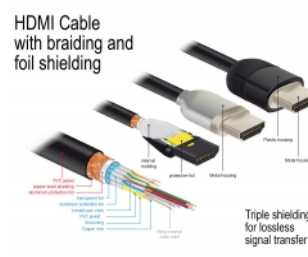

- Supporto 3D: fino a 1920 x 1080 @ 60 Hz; 3840 x 2160 @ 30 Hz (a seconda del sistema e dell'hardware collegato)
- Supporta il rapporto d'aspetto 21:9 relativo all'opzione cinema
- Supporta 1080p HFR (High Frame Rate) 3D
- Frequenza di aggiornamento fino a 120 Hz
- Supporta la trasmissione simultanea di 2 canali video per utilizzare un display per due telespettatori
- Supporta il campionamento dei colori in formato 4:2:0 (formato originale di Blu-Ray, DVD e TV)
- Contiene Canale di ritorno audio (ARC)
- Fino a 32 canali audio per diffusori
- Fino a 1536 kHz di frequenza di campionamento audio
- Supporta la trasmissione fino a massimo di 4 canali audio contemporaneamente
- Supporta la regolazione dinamica del sincronismo labiale per ritardi audio / video
- Supporta i comandi di controllo CEC 2.0
- Supporta Dolby® TrueHD e DTS-HD Master Audio™
- Supporta HDR
- Colori più vivi e naturali
- Colore: nero
- Lunghezza con connettori: ca. 2 m

Requisiti di sistema

- Un'interfaccia HDMI-A libera

Contenuto della confezione

- Cavo HDMI Premium

Immagini