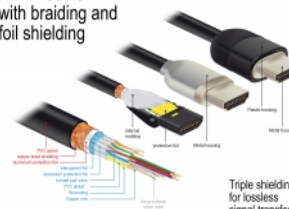

HDMI Cable with braiding and foil shielding