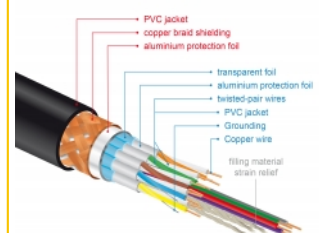

- Prise en charge 3D: jusqu'à 1920 x 1080 @ 60 Hz, 3840 x 2160 @ 30 Hz (selon le système et le matériel connecté)
- Prend en charge le format cinéma 21:9
- Prend en charge la 3D HFR (Haute fréquence d'image) 1080p
- Taux de rafraîchissement jusqu'à 120 Hz
- Prend en charge la transmission de 2 canaux vidéo simultanément afin d'utiliser un écran pour deux visionneurs
- Supporte l'échantillonnage en couleur en format 4:2:0 (format original de Blu-Ray, DVD et TV)
- Contient un canal de retour audio (ARC)
- Jusqu'à 32 canaux audio pour les haut-parleurs
- Taux d'échantillonnage audio jusqu'à 1536 kHz
- Prend en charge la transmission de jusqu'à 4 canaux audio simultanément
- Prend en charge l'ajustement dynamique de la synchronisation labiale sur les décalages audio / vidéo
- Prend en charge les commandes de contrôle CEC 2.0
- Supporte Dolby® TrueHD et DTS-HD Master Audio™
- Prend en charge HDR
- Couleurs plus vivantes et naturelles
- Couleur : noir
- Longueur, cordon incl. : env. 2 m

Configuration système requise

- Une interface HDMI-A libre

Contenu de l'emballage

- Câble HDMI Premium

Image

HDMI Cable with braiding and foil shielding