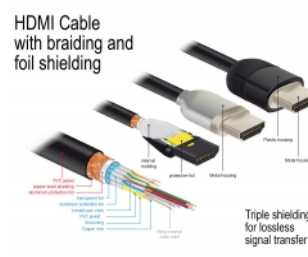

Delock Cable HDMI Premium 4K 60 Hz 2 m

Descripción

Se puede usar este cable HDMI premium certificado por Delock para conectar dispositivos con una interfaz HDMI, como televisores, reproductores de Blu-ray, monitores o proyectores. Al admitir un ancho de banda máximo de 18 Gbps, se puede mostrar el contenido con resoluciones de hasta 4K Ultra HD (3840 x 2160 a 60 Hz).

El apantallamiento perfecto garantiza la transmisión de señales sin pérdidas

Se caracteriza el cable por el blindaje metálico adicional de los enchufes y los contactos chapados en oro. Garantiza la transmisión de señales de audio y video sin interferencias gracias a su triple protección y al trenzado especialmente denso.

- Compatibilidad 3D: hasta 1920 x 1080 @ 60 Hz; 3840 x 2160 @ 30 Hz (depende del sistema y del hardware conectado)
- Admite relación de aspecto de cine de 21:9
- Admite 3D 1080p HFR (High Frame Rate, es decir, alta tasa de fotogramas)
- Hasta 120 Hz de frecuencia de actualización
- Admite transmisión de 2 canales de vídeo simultáneamente para usar una pantalla para dos telespectadores
- Apto para el muestreo de color en formato 4:2:0 (formato original de Blu-Ray, DVD y TV)
- Contiene Canal de retorno de audio (ARC)
- Hasta 32 canales de audio para altavoces
- Tasa de muestreo de audio de hasta 1536 kHz
- Admite transmisión de hasta 4 canales de audio simultáneamente
- Admite ajuste dinámico de sincronización labial en retardos de audio / vídeo
- Admite comandos de control CEC 2.0
- Soporta Dolby® TrueHD y DTS-HD Master Audio™
- Compatible con HDR
- Colores mas naturales y animados
- Color: negro
- Longitud incluido conectores: aprox. 2 m

Requisitos del sistema

- Interfaz HDMI-A disponible

Contenido del paquete

- Cable HDMI premium

Image

General

Especificación técnica:	High Speed HDMI with Ethernet
-------------------------	-------------------------------