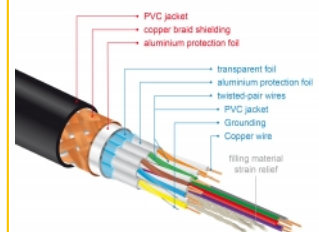

Delock Cable HDMI Premium 4K 60 Hz 2 m

Descripción

Se puede usar este cable HDMI premium certificado por Delock para conectar dispositivos con una interfaz HDMI, como televisores, reproductores de Blu-ray, monitores o proyectores. Al admitir un ancho de banda máximo de 18 Gbps, se puede mostrar el contenido con resoluciones de hasta 4K Ultra HD (3840 x 2160 a 60 Hz).

El apantallamiento perfecto garantiza la transmisión de señales sin pérdidas

Se caracteriza el cable por el blindaje metálico adicional de los enchufes y los contactos chapados en oro. Garantiza la transmisión de señales de audio y video sin interferencias gracias a su triple protección y al trenzado especialmente denso.

- Compatibilidad 3D: hasta 1920 x 1080 @ 60 Hz; 3840 x 2160 @ 30 Hz (depende del sistema y del hardware conectado)
- Admite relación de aspecto de cine de 21:9
- Admite 3D 1080p HFR (High Frame Rate, es decir, alta tasa de fotogramas)
- Hasta 120 Hz de frecuencia de actualización
- Admite transmisión de 2 canales de vídeo simultáneamente para usar una pantalla para dos telespectadores
- Apto para el muestreo de color en formato 4:2:0 (formato original de Blu-Ray, DVD y TV)
- Contiene Canal de retorno de audio (ARC)
- Hasta 32 canales de audio para altavoces
- Tasa de muestreo de audio de hasta 1536 kHz
- Admite transmisión de hasta 4 canales de audio simultáneamente
- Admite ajuste dinámico de sincronización labial en retardos de audio / vídeo
- Admite comandos de control CEC 2.0
- Soporta Dolby® TrueHD y DTS-HD Master Audio™
- Compatible con HDR
- Colores mas naturales y animados
- Color: negro
- Longitud incluido conectores: aprox. 2 m

Requisitos del sistema

- Interfaz HDMI-A disponible

Contenido del paquete

- Cable HDMI premium

Image

General

Especificación técnica:	High Speed HDMI with Ethernet
-------------------------	-------------------------------