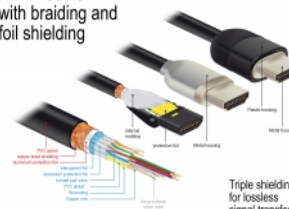

Perfekte Schirmung garantiert verlustfreie Signalübertragung

Das Kabel zeichnet sich durch die zusätzliche Metallummantelung der Stecker und die vergoldeten Kontakte aus. Zudem garantiert es durch seine dreifache Schirmung sowie das besonders dichte Mantelgeflecht eine störungsfreie Audio- und Videosignalübertragung.

- (abhängig vom System und der angeschlossenen Hardware)
- 3D Unterstützung: bis zu 1920 x 1080 @ 60 Hz; 3840 x 2160 @ 30 Hz
(abhängig vom System und der angeschlossenen Hardware)
- Unterstützt das 21:9 Kino Bildformat
- Unterstützt 1080p HFR (High Frame Rate) 3D
- Bis 120 Hz Bildwiederholrate
- Unterstützt die Übertragung von 2 Videokanälen gleichzeitig, um einen Bildschirm für zwei Zuschauer zu nutzen
- Unterstützt Farbsampling im Format 4:2:0 (Originalformat von Blu-Ray, DVD und TV)
- Beinhaltet Audiorückkanal (ARC)
- Bis zu 32 Audio Kanäle für Lautsprecher
- Bis zu 1536 kHz Audio Abtastrate
- Unterstützt die Übertragung von bis zu 4 Audiokanälen gleichzeitig
- Unterstützt die dynamische Anpassung der Lippensynchronität bei Bild-/ Tonverzögerungen
- Unterstützt CEC 2.0 Steuerbefehle
- Unterstützt Dolby® TrueHD und DTS-HD Master Audio™
- Unterstützt HDR
- Für lebendigere und natürlichere Farben
- Farbe: schwarz
- Länge inkl. Anschlüsse: ca. 2 m

Systemvoraussetzungen

- Eine freie HDMI-A Schnittstelle

Packungsinhalt

- Premium HDMI Kabel

Abbildungen

HDMI Cable with braiding and foil shielding

Allgemein

Spezifikation:	High Speed HDMI mit Ethernet
----------------	------------------------------

Physikalische Eigenschaften

Kontaktveredelung:	goldbeschichtet
Leitermaterial:	Kupfer
Leiterquerschnitt:	30 AWG
Schirmung:	dreifach
Länge:	2 m
Farbe:	schwarz