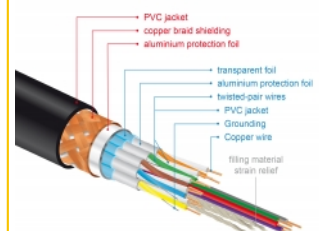

Delock Premium HDMI Kabel 4K 60 Hz 2 m

Beschreibung

Dieses zertifizierte Premium HDMI Kabel von Delock dient der Verbindung zwischen Geräten mit HDMI Schnittstelle, wie z. B. Fernsehgeräten, Blu-ray Playern, Bildschirmen oder Beamern. Durch die Unterstützung einer maximalen Bandbreite von 18 Gbps können Inhalte mit einer Auflösung bis zu 4K Ultra HD (3840 x 2160 @ 60 Hz) wiedergegeben werden.

Perfekte Schirmung garantiert verlustfreie Signalübertragung

Das Kabel zeichnet sich durch die zusätzliche Metallummantelung der Stecker und die vergoldeten Kontakte aus. Zudem garantiert es durch seine dreifache Schirmung sowie das besonders dichte Mantelgeflecht eine störungsfreie Audio- und Videosignalübertragung.

Systemvoraussetzungen

- Eine freie HDMI-A Schnittstelle

Packungsinhalt

- Premium HDMI Kabel

Abbildungen

HDMI Cable with braiding and foil shielding

Allgemein

Spezifikation:	High Speed HDMI mit Ethernet
----------------	------------------------------

Physikalische Eigenschaften

Kontaktveredelung:	goldbeschichtet
Leitermaterial:	Kupfer
Leiterquerschnitt:	30 AWG
Schirmung:	dreifach
Länge:	2 m
Farbe:	schwarz