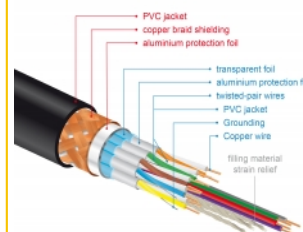

- Podporuje 1080p HFR (High Frame Rate) 3D
- Až 120 Hz obnovovací frekvence
- Podporuje přenos 2 video kanálů současně k zobrazení pro 2 diváky na jednom displeji
- Podporuje vzorkování barev ve formátu 4:2:0 (původní formát disků Blu-Ray, DVD a TV)
- Obsahuje Audio Return Channel (ARC)
- Až 32 audio kanálů pro reproduktory
- Audio vzorkovací frekvence až do 1536 kHz
- Podporuje přenos až 4 audio kanálů současně
- Podporuje dynamické nastavení synchronizace zpoždění audio / video
- Podporuje řídicí povely CEC 2.0
- Vyhovuje Dolby® TrueHD a DTS-HD Master Audio™
- Podporuje HDR
- živější a přirozené barvy
- Barva: černá
- Délka včetně konektorů cca. 2 m

Systémové požadavky

- Volní rozhraní HDMI-A

Obsah balení

- Premium HDMI kabel

Příslušenství

HDMI Cable with braiding and foil shielding