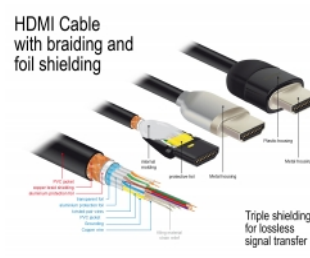

(beroende på systemet och ansluten maskinvara)

- Stöder bioformatet 21:9
- Stöder 1080p HFR (hög bildfrekvens) 3D
- Upp till 120 Hz uppdateringsfrekvens
- Stöder överföring av 2 videokanaler samtidigt för användning av en skärm för två tittare
- Stöd för färgsampling i 4:2:0-format (originalformat för Blu-Ray, DVD och TV)
- Innehåller Audio Return Channel (ARC)
- Upp till 32 ljudkanaler för högtalare
- Upp till 1536 kHz samplingskvalitet för ljud
- Stöder överföring av upp till 4 ljudkanaler samtidigt
- Stöder dynamisk justering av läppsynkronisering vid fördröjning av ljud / video
- Stöder CEC 2.0-kontrollkommandon
- Stöder Dolby® TrueHD och DTS-HD Master Audio™
- Stödjer HDR
- Mer livfulla och naturliga färger
- Färg: svart
- Längd inkl. kontakter: ca. 1 m

Systemkrav

- Ett extra HDMI-A-gränssnitt

Paketets innehåll

- Premium HDMI-kabel

Bilder