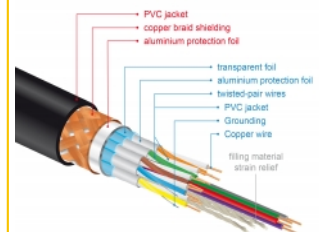

(beroende på systemet och ansluten maskinvara)

- Stöder bioformatet 21:9
- Stöder 1080p HFR (hög bildfrekvens) 3D
- Upp till 120 Hz uppdateringsfrekvens
- Stöder överföring av 2 videokanaler samtidigt för användning av en skärm för två tittare
- Stöd för färgsampling i 4:2:0-format (originalformat för Blu-Ray, DVD och TV)
- Innehåller Audio Return Channel (ARC)
- Upp till 32 ljudkanaler för högtalare
- Upp till 1536 kHz samplingskvalitet för ljud
- Stöder överföring av upp till 4 ljudkanaler samtidigt
- Stöder dynamisk justering av läppsynkronisering vid fördröjning av ljud / video
- Stöder CEC 2.0-kontrollkommandon
- Stöder Dolby® TrueHD och DTS-HD Master Audio™
- Stödjer HDR
- Mer livfulla och naturliga färger
- Färg: svart
- Längd inkl. kontakter: ca. 1 m

Systemkrav

- Ett extra HDMI-A-gränssnitt

Paketets innehåll

- Premium HDMI-kabel

Bilder