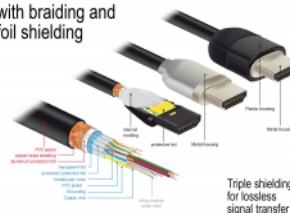

Delock Cablu Premium HDMI 4K 60 Hz 1 m

Descriere scurta

Acest cablu premium certificat HDMI de la Delock poate fi utilizat pentru a conecta dispozitive cu o interfață HDMI, cum ar fi televizoare, playere Blu-ray, monitoare sau proiectoare. Prin acceptarea unei lățimi de bandă maxime de 18 Gbps, conținutul poate fi afișat cu rezoluții de până la 4K Ultra HD (3840 x 2160 @ 60 Hz).

Ecranul perfect asigură o transmisie fără pierdere de semnal

Cablul se caracterizează prin ecranarea metalică a dopurilor și a contactelor placate cu aur. Acesta garantează o transmisie a semnalelor audio și video fără interferențe, datorită ecranării sale triple și, în mod special, a unei împletituri dense.

- Suport 3D: până la 1920 x 1080 @ 60 Hz; 3840 x 2160 @ 30 Hz (în funcție de sistem și de componentele hardware conectate)
- Acceptă raportul de film cinematografic 21:9
- Acceptă 1080p HFR (High Frame Rate) 3D
- Rată de reîmprospătare de până la 120 Hz
- Acceptă transmiterea simultană a 2 canale video pentru a utiliza un singur afișaj pentru doi spectatori
- Acceptă prelevarea de culori în format 4:2:0 (format original Blu-Ray, DVD și TV)
- Conține canal de întoarcere a sunetului (ARC)
- Până la 32 canale audio pentru difuzoare
- Rată de eșantionare audio de până la 1536 kHz
- Acceptă simultan transmisia a până la 4 canale audio
- Acceptă reglarea dinamică a sincronității buzelor la întârzieri audio / video
- Acceptă comenzile de control CEC 2.0
- Acceptă Dolby® TrueHD și DTS-HD Master Audio™
- Acceptă HDR
- Mai multe culori vii și naturale
- Culoare: negru
- Lungimea incl. conectori: aprox. 1 m

Cerinte de sistem

- O interfață HDMI-A liberă

Pachetul contine

- Cablu Premium HDMI

Imagini

HDMI Cable with braiding and foil shielding

General

Specification:	High Speed HDMI with Ethernet
----------------	-------------------------------