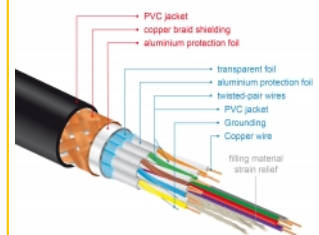

Delock Cablu Premium HDMI 4K 60 Hz 1 m

Descriere scurta

Acest cablu premium certificat HDMI de la Delock poate fi utilizat pentru a conecta dispozitive cu o interfață HDMI, cum ar fi televizoare, playere Blu-ray, monitoare sau proiectoare. Prin acceptarea unei lățimi de bandă maxime de 18 Gbps, conținutul poate fi afișat cu rezoluții de până la 4K Ultra HD (3840 x 2160 @ 60 Hz).

Ecranul perfect asigură o transmisie fără pierdere de semnal

Cablul se caracterizează prin ecranarea metalică a dopurilor și a contactelor placate cu aur. Acesta garantează o transmisie a semnalelor audio și video fără interferențe, datorită ecranării sale triple și, în mod special, a unei împletituri dense.

Cerinte de sistem

- O interfață HDMI-A liberă

Pachetul contine

- Cablu Premium HDMI

Imagini

HDMI Cable with braiding and foil shielding

General

Specification:	High Speed HDMI with Ethernet
----------------	-------------------------------

Physical characteristics

Pin finishing:	placat cu aur
Conductor material:	cupru
Conductor gauge:	30 AWG
Shielding:	triple
Lungime:	1 m
Colour:	negru