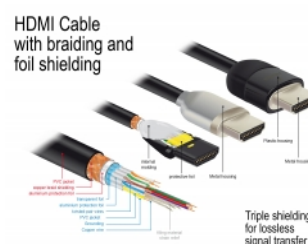

- Obsługuje kinowy format obrazu 21:9
- Obsługuje 1080p HFR (wysoka częstotliwość odświeżania) 3D
- Częstotliwość odświeżania do 120 Hz
- Obsługuje jednoczesną transmisję 2 kanałów wideo, aby umożliwić użytkowanie jednego ekranu przez dwóch użytkowników
- Obsługuje próbkowanie koloru w formacie 4:2:0 (oryginalny format Blu-Ray, DVD i TV)
- Posiada zwrotny kanał audio (ARC)
- Maks. 32 kanały audio dla głośników
- Częstotliwość próbkowania audio o wartości do 1536 kHz
- Obsługuje jednoczesną transmisję do 4 kanałów audio
- Obsługuje dynamiczną regulację synchronizacji ruchu warg z dźwiękiem w przypadku opóźnień audio / wideo
- Obsługuje polecenia sterowania CEC 2.0
- Obsługa Dolby® TrueHD i DTS-HD Master Audio™
- Obsługa HDR
- Bardziej żywe i naturalne kolory
- Kolor: czarny
- Długość ze złączami: ok. 1 m

Wymagania systemowe

- Wolny interfejs HDMI-A

Zawartość opakowania

- Kabel HDMI Premium

Zdjęcia