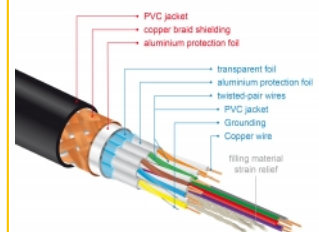

Delock Cavo HDMI Premium 4K 60 Hz da 1 m

Descrizione

Questo cavo HDMI premium certificato Delock può essere utilizzato per collegare dispositivi con interfaccia HDMI, come televisori, lettori Blu-ray, monitor o proiettori. Supportando una larghezza di banda massima di 18 Gbps, i contenuti possono essere visualizzati con una risoluzione fino a 4K Ultra HD (3840 x 2160 @ 60 Hz).

La perfetta schermatura garantisce una trasmissione del segnale priva di perdite

Il cavo è caratterizzato dalla schermatura metallica supplementare delle spine e dei contatti dorati. Garantisce una trasmissione del segnale audio e video senza interferenze grazie alla tripla schermatura e all'intrecciatura particolarmente stretta.

- Supporto 3D: fino a 1920 x 1080 @ 60 Hz; 3840 x 2160 @ 30 Hz (a seconda del sistema e dell'hardware collegato)
- Supporta il rapporto d'aspetto 21:9 relativo all'opzione cinema
- Supporta 1080p HFR (High Frame Rate) 3D
- Frequenza di aggiornamento fino a 120 Hz
- Supporta la trasmissione simultanea di 2 canali video per utilizzare un display per due telespettatori
- Supporta il campionamento dei colori in formato 4:2:0 (formato originale di Blu-Ray, DVD e TV)
- Contiene Canale di ritorno audio (ARC)
- Fino a 32 canali audio per diffusori
- Fino a 1536 kHz di frequenza di campionamento audio
- Supporta la trasmissione fino a massimo di 4 canali audio contemporaneamente
- Supporta la regolazione dinamica del sincronismo labiale per ritardi audio / video
- Supporta i comandi di controllo CEC 2.0
- Supporta Dolby® TrueHD e DTS-HD Master Audio™
- Supporta HDR
- Colori più vivi e naturali
- Colore: nero
- Lunghezza con connettori: ca. 1 m

Requisiti di sistema

- Un'interfaccia HDMI-A libera

Contenuto della confezione

- Cavo HDMI Premium

Immagini

General

Specification:	High Speed HDMI with Ethernet
----------------	-------------------------------