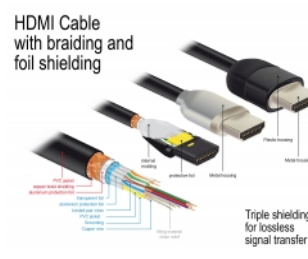

- Supporto 3D: fino a 1920 x 1080 @ 60 Hz; 3840 x 2160 @ 30 Hz (a seconda del sistema e dell'hardware collegato)
- Supporta il rapporto d'aspetto 21:9 relativo all'opzione cinema
- Supporta 1080p HFR (High Frame Rate) 3D
- Frequenza di aggiornamento fino a 120 Hz
- Supporta la trasmissione simultanea di 2 canali video per utilizzare un display per due telespettatori
- Supporta il campionamento dei colori in formato 4:2:0 (formato originale di Blu-Ray, DVD e TV)
- Contiene Canale di ritorno audio (ARC)
- Fino a 32 canali audio per diffusori
- Fino a 1536 kHz di frequenza di campionamento audio
- Supporta la trasmissione fino a massimo di 4 canali audio contemporaneamente
- Supporta la regolazione dinamica del sincronismo labiale per ritardi audio / video
- Supporta i comandi di controllo CEC 2.0
- Supporta Dolby® TrueHD e DTS-HD Master Audio™
- Supporta HDR
- Colori più vivi e naturali
- Colore: nero
- Lunghezza con connettori: ca. 1 m

Requisiti di sistema

- Un'interfaccia HDMI-A libera

Contenuto della confezione

- Cavo HDMI Premium

Immagini