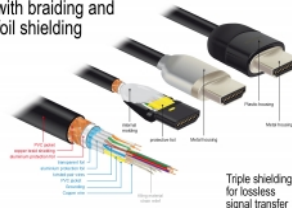

Delock Καλώδιο Premium HDMI 4K 60 Hz 1 μ.

Περιγραφή

Αυτό το πιστοποιημένο καλώδιο premium HDMI της Delock μπορεί να χρησιμοποιηθεί για να συνδέσει συσκευές με διεπαφή HDMI, όπως τηλεοράσεις, δέκτες Blu-ray, οθόνες ή προτζέκτορες. Με την υποστήριξη του μέγιστου εύρους ζώνης των 18 Gbps, το περιεχόμενο μπορεί να εμφανίζεται με αναλύσεις έως και 4K Ultra HD (3840 x 2160 @ 60 Hz).

Απαιτήσεις συστήματος

- Μια ελεύθερη διεπαφή HDMI-A

Περιεχόμενα συσκευασίας

- Καλώδιο Premium HDMI

Εικόνες

HDMI Cable with braiding and foil shielding

General

Προδιαγραφές:	High Speed HDMI with Ethernet
---------------	-------------------------------