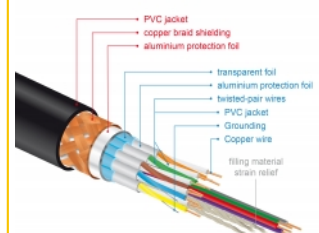

Un blindage parfait garantit la transmission de signal sans perte

Le câble est caractérisé par un blindage supplémentaire des prises et des contacts plaqués-or. Il garantit la transmission de signal audio et vidéo sans interférence grâce à son triple blindage et son tressage particulièrement dense.

- Prise en charge 3D: jusqu'à 1920 x 1080 @ 60 Hz, 3840 x 2160 @ 30 Hz (selon le système et le matériel connecté)
- Prend en charge le format cinéma 21:9
- Prend en charge la 3D HFR (Haute fréquence d'image) 1080p
- Taux de rafraîchissement jusqu'à 120 Hz
- Prend en charge la transmission de 2 canaux vidéo simultanément afin d'utiliser un écran pour deux visionneurs
- Supporte l'échantillonnage en couleur en format 4:2:0 (format original de Blu-Ray, DVD et TV)
- Contient un canal de retour audio (ARC)
- Jusqu'à 32 canaux audio pour les haut-parleurs
- Taux d'échantillonnage audio jusqu'à 1536 kHz
- Prend en charge la transmission de jusqu'à 4 canaux audio simultanément
- Prend en charge l'ajustement dynamique de la synchronisation labiale sur les décalages audio / vidéo
- Prend en charge les commandes de contrôle CEC 2.0
- Supporte Dolby® TrueHD et DTS-HD Master Audio™
- Prend en charge HDR
- Couleurs plus vivantes et naturelles
- Couleur : noir
- Longueur, cordon incl. : env. 1 m

Configuration système requise

- Une interface HDMI-A libre

Contenu de l'emballage

- Câble HDMI Premium

Image

General

Spécifications techniques:	High Speed HDMI with Ethernet
----------------------------	-------------------------------