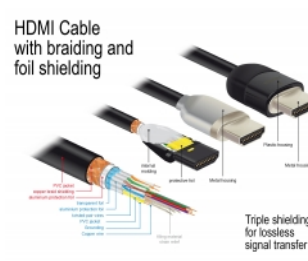

Delock Câble HDMI Premium 4K 60 Hz 1 m

Description

Ce câble HDMI Premium certifié de Delock peut être utilisé pour connecter des appareils avec une interface HDMI, comme les télévisions, lecteurs Blu-ray, moniteurs ou projecteurs. En supportant une largeur de bande maximum de 18 Gbps, le contenu peut être affiché avec des résolutions jusqu'à 4K Ultra HD (3840 x 2160 @ 60 Hz).

Un blindage parfait garantit la transmission de signal sans perte

Le câble est caractérisé par un blindage supplémentaire des prises et des contacts plaqués-or. Il garantit la transmission de signal audio et vidéo sans interférence grâce à son triple blindage et son tressage particulièrement dense.

- Prise en charge 3D: jusqu'à 1920 x 1080 @ 60 Hz, 3840 x 2160 @ 30 Hz (selon le système et le matériel connecté)
- Prend en charge le format cinéma 21:9
- Prend en charge la 3D HFR (Haute fréquence d'image) 1080p
- Taux de rafraîchissement jusqu'à 120 Hz
- Prend en charge la transmission de 2 canaux vidéo simultanément afin d'utiliser un écran pour deux visionneurs
- Supporte l'échantillonnage en couleur en format 4:2:0 (format original de Blu-Ray, DVD et TV)
- Contient un canal de retour audio (ARC)
- Jusqu'à 32 canaux audio pour les haut-parleurs
- Taux d'échantillonnage audio jusqu'à 1536 kHz
- Prend en charge la transmission de jusqu'à 4 canaux audio simultanément
- Prend en charge l'ajustement dynamique de la synchronisation labiale sur les décalages audio / vidéo
- Prend en charge les commandes de contrôle CEC 2.0
- Supporte Dolby® TrueHD et DTS-HD Master Audio™
- Prend en charge HDR
- Couleurs plus vivantes et naturelles
- Couleur : noir
- Longueur, cordon incl. : env. 1 m

Configuration système requise

- Une interface HDMI-A libre

Contenu de l'emballage

- Câble HDMI Premium

Image

General

Spécifications techniques:	High Speed HDMI with Ethernet
----------------------------	-------------------------------