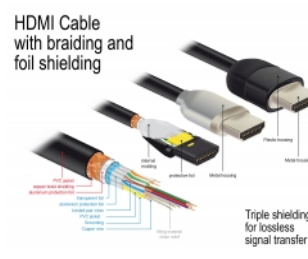

Delock Cable HDMI Premium 4K 60 Hz 1 m

Descripción

Se puede usar este cable HDMI premium certificado por Delock para conectar dispositivos con una interfaz HDMI, como televisores, reproductores de Blu-ray, monitores o proyectores. Al admitir un ancho de banda máximo de 18 Gbps, se puede mostrar el contenido con resoluciones de hasta 4K Ultra HD (3840 x 2160 a 60 Hz).

El apantallamiento perfecto garantiza la transmisión de señales sin pérdidas

Se caracteriza el cable por el blindaje metálico adicional de los enchufes y los contactos chapados en oro. Garantiza la transmisión de señales de audio y video sin interferencias gracias a su triple protección y al trenzado especialmente denso.

- Compatibilidad 3D: hasta 1920 x 1080 @ 60 Hz; 3840 x 2160 @ 30 Hz (depende del sistema y del hardware conectado)
- Admite relación de aspecto de cine de 21:9
- Admite 3D 1080p HFR (High Frame Rate, es decir, alta tasa de fotogramas)
- Hasta 120 Hz de frecuencia de actualización
- Admite transmisión de 2 canales de vídeo simultáneamente para usar una pantalla para dos telespectadores
- Apto para el muestreo de color en formato 4:2:0 (formato original de Blu-Ray, DVD y TV)
- Contiene Canal de retorno de audio (ARC)
- Hasta 32 canales de audio para altavoces
- Tasa de muestreo de audio de hasta 1536 kHz
- Admite transmisión de hasta 4 canales de audio simultáneamente
- Admite ajuste dinámico de sincronización labial en retardos de audio / vídeo
- Admite comandos de control CEC 2.0
- Soporta Dolby® TrueHD y DTS-HD Master Audio™
- Compatible con HDR
- Colores mas naturales y animados
- Color: negro
- Longitud incluido conectores: aprox. 1 m

Requisitos del sistema

- Interfaz HDMI-A disponible

Contenido del paquete

- Cable HDMI premium

Image

General

Especificación técnica:	High Speed HDMI with Ethernet
-------------------------	-------------------------------