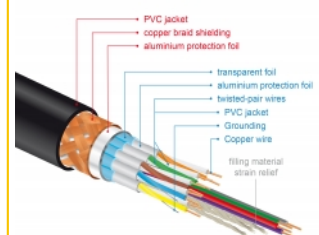

El apantallamiento perfecto garantiza la transmisión de señales sin pérdidas

Se caracteriza el cable por el blindaje metálico adicional de los enchufes y los contactos chapados en oro. Garantiza la transmisión de señales de audio y video sin interferencias gracias a su triple protección y al trenzado especialmente denso.

- Compatibilidad 3D: hasta 1920 x 1080 @ 60 Hz; 3840 x 2160 @ 30 Hz (depende del sistema y del hardware conectado)
- Admite relación de aspecto de cine de 21:9
- Admite 3D 1080p HFR (High Frame Rate, es decir, alta tasa de fotogramas)
- Hasta 120 Hz de frecuencia de actualización
- Admite transmisión de 2 canales de vídeo simultáneamente para usar una pantalla para dos telespectadores
- Apto para el muestreo de color en formato 4:2:0 (formato original de Blu-Ray, DVD y TV)
- Contiene Canal de retorno de audio (ARC)
- Hasta 32 canales de audio para altavoces
- Tasa de muestreo de audio de hasta 1536 kHz
- Admite transmisión de hasta 4 canales de audio simultáneamente
- Admite ajuste dinámico de sincronización labial en retardos de audio / vídeo
- Admite comandos de control CEC 2.0
- Soporta Dolby® TrueHD y DTS-HD Master Audio™
- Compatible con HDR
- Colores mas naturales y animados
- Color: negro
- Longitud incluido conectores: aprox. 1 m

Requisitos del sistema

- Interfaz HDMI-A disponible

Contenido del paquete

- Cable HDMI premium

Image

General

Especificación técnica:	High Speed HDMI with Ethernet
-------------------------	-------------------------------