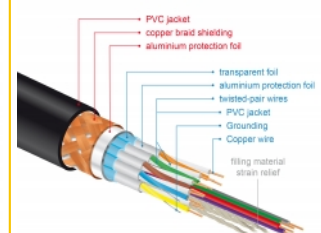

- (abhängig vom System und der angeschlossenen Hardware)
- 3D Unterstützung: bis zu 1920 x 1080 @ 60 Hz; 3840 x 2160 @ 30 Hz
  (abhängig vom System und der angeschlossenen Hardware)
- Unterstützt das 21:9 Kino Bildformat
- Unterstützt 1080p HFR (High Frame Rate) 3D
- Bis 120 Hz Bildwiederholrate
- Unterstützt die Übertragung von 2 Videokanälen gleichzeitig, um einen Bildschirm für zwei Zuschauer zu nutzen
- Unterstützt Farbsampling im Format 4:2:0 (Originalformat von Blu-Ray, DVD und TV)
- Beinhaltet Audiorückkanal (ARC)
- Bis zu 32 Audio Kanäle für Lautsprecher
- Bis zu 1536 kHz Audio Abtastrate
- Unterstützt die Übertragung von bis zu 4 Audiokanälen gleichzeitig
- Unterstützt die dynamische Anpassung der Lippensynchronität bei Bild-/ Tonverzögerungen
- Unterstützt CEC 2.0 Steuerbefehle
- Unterstützt Dolby® TrueHD und DTS-HD Master Audio™
- Unterstützt HDR
- Für lebendigere und natürlichere Farben
- Farbe: schwarz
- Länge inkl. Anschlüsse: ca. 1 m

Systemvoraussetzungen

- Eine freie HDMI-A Schnittstelle

Packungsinhalt

- Premium HDMI Kabel

Abbildungen