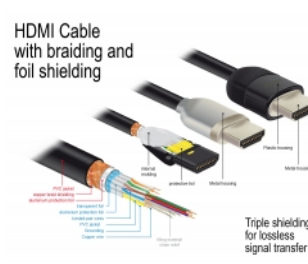

- (abhängig vom System und der angeschlossenen Hardware)
- 3D Unterstützung: bis zu 1920 x 1080 @ 60 Hz; 3840 x 2160 @ 30 Hz
  (abhängig vom System und der angeschlossenen Hardware)
- Unterstützt das 21:9 Kino Bildformat
- Unterstützt 1080p HFR (High Frame Rate) 3D
- Bis 120 Hz Bildwiederholrate
- Unterstützt die Übertragung von 2 Videokanälen gleichzeitig, um einen Bildschirm für zwei Zuschauer zu nutzen
- Unterstützt Farbsampling im Format 4:2:0 (Originalformat von Blu-Ray, DVD und TV)
- Beinhaltet Audiorückkanal (ARC)
- Bis zu 32 Audio Kanäle für Lautsprecher
- Bis zu 1536 kHz Audio Abtastrate
- Unterstützt die Übertragung von bis zu 4 Audiokanälen gleichzeitig
- Unterstützt die dynamische Anpassung der Lippensynchronität bei Bild-/ Tonverzögerungen
- Unterstützt CEC 2.0 Steuerbefehle
- Unterstützt Dolby® TrueHD und DTS-HD Master Audio™
- Unterstützt HDR
- Für lebendigere und natürlichere Farben
- Farbe: schwarz
- Länge inkl. Anschlüsse: ca. 1 m

Systemvoraussetzungen

- Eine freie HDMI-A Schnittstelle

Packungsinhalt

- Premium HDMI Kabel

Abbildungen