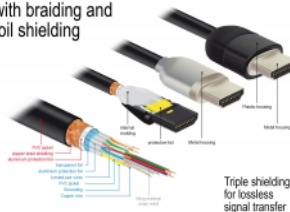

- Podporuje 1080p HFR (High Frame Rate) 3D
- Až 120 Hz obnovovací frekvence
- Podporuje přenos 2 video kanálů současně k zobrazení pro 2 diváky na jednom displeji
- Podporuje vzorkování barev ve formátu 4:2:0 (původní formát disků Blu-Ray, DVD a TV)
- Obsahuje Audio Return Channel (ARC)
- Až 32 audio kanálů pro reproduktory
- Audio vzorkovací frekvence až do 1536 kHz
- Podporuje přenos až 4 audio kanálů současně
- Podporuje dynamické nastavení synchronizace zpoždění audio / video
- Podporuje řídicí povely CEC 2.0
- Vyhovuje Dolby® TrueHD a DTS-HD Master Audio™
- Podporuje HDR
- živější a přirozené barvy
- Barva: černá
- Délka včetně konektorů cca. 1 m

Systémové požadavky

- Volní rozhraní HDMI-A

Obsah balení

- Premium HDMI kabel

Příslušenství

HDMI Cable with braiding and foil shielding

General

Specifikace:	High Speed HDMI with Ethernet
--------------	-------------------------------

Physical characteristics

Pin s povrchovou úpravou:	pozlacen
Conductor material:	měď
Conductor gauge:	30 AWG
Shielding:	trojité
Délka:	1 m
Barva:	černá