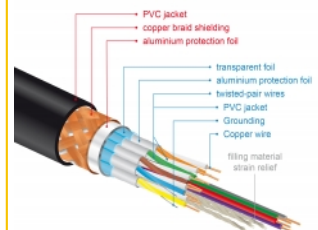

Dokonalé odstínění zaručuje bezztrátový přenos signálu

Tento kabel se vyznačuje přídatným kovovým odstíněním konektorů a zlacenými kontakty. Díky trojitému stínění a obzvláště hustému opletení zaručuje proti rušení odolný přenos audio a video signálů.

- Podporuje 1080p HFR (High Frame Rate) 3D
- Až 120 Hz obnovovací frekvence
- Podporuje přenos 2 video kanálů současně k zobrazení pro 2 diváky na jednom displeji
- Podporuje vzorkování barev ve formátu 4:2:0 (původní formát disků Blu-Ray, DVD a TV)
- Obsahuje Audio Return Channel (ARC)
- Až 32 audio kanálů pro reproduktory
- Audio vzorkovací frekvence až do 1536 kHz
- Podporuje přenos až 4 audio kanálů současně
- Podporuje dynamické nastavení synchronizace zpoždění audio / video
- Podporuje řídicí povely CEC 2.0
- Vyhovuje Dolby® TrueHD a DTS-HD Master Audio™
- Podporuje HDR
- živější a přirozené barvy
- Barva: černá
- Délka včetně konektorů cca. 1 m

Systémové požadavky

- Volní rozhraní HDMI-A

Obsah balení

- Premium HDMI kabel

Příslušenství

HDMI Cable with braiding and foil shielding

General

Specifikace:	High Speed HDMI with Ethernet
--------------	-------------------------------

Physical characteristics

Pin s povrchovou úpravou:	pozlacen
Conductor material:	měď
Conductor gauge:	30 AWG
Shielding:	trojité
Délka:	1 m
Barva:	černá