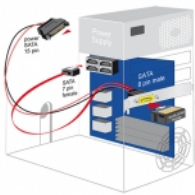

Paketets innehåll

- Standard uttagsfäste
- Fäste med låg profil för utbyte

Bilder

General

Specifikationer:	SATA 6 Gb/s
------------------	-------------

Interface

Kontakt 1:	1 x SATA 15-stifts hane 1 x 7-stifts SATA 6 Gb/s hona
Kontakt 2:	1 x SATA 6 Gb/s 8-stifts hane

Technical characteristics

Dataöverföringshastighet:	6 Gb/s
Voltage:	5 V

Physical characteristics

Conductor gauge:	26 AWG data 18 AWG ström
Längd:	30 cm 60 cm