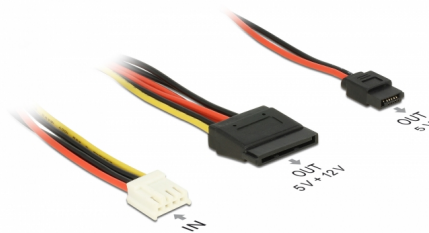

Delock Kabel disketnog napajanja 4-polni ženski > SATA 15-polni ženski (5 V + 12 V) + Slim SATA 6-polni ženski (5 V) 24 cm

Opis

Ovaj Delock kabel omogućuje napajanje jednog uređaja opremljenog 15-polnim SATA priključkom i jednog uređaja sa 6-polnim Slim SATA priključkom preko jednog slobodnog 4-polnog priključka disketnog napajanja na matičnoj ploči.

24 cm

Predmet br. 84932

EAN: 4043619849321

Zemlja podrijetla: China

Pakiranje: Plastična vrećica sa zip zatvaračem

Tehnički podaci

- Priključak:
 - 1 x priključak za 4-polno disketno napajanje žensko >
 - 1 x SATA ženski, sa 15 kontakata + 1 x Slim SATA ženski, sa 6 kontakata
- Kompatibilno s matičnim pločama serije Fujitsu D3003/3313 i serije Gigabyte GA-H110TN Mini-ITX
- Napon:
 - SATA ženski, sa 15 kontakata 5 V + 12 V
 - Slim SATA ženski, sa 6 kontakata 5 V
- Presjek kabela: 18 AWG
- Duljina bez konektora: oko. 24 cm

Preduvjeti sustava

- Slobodan muški priključak disketnog napajanja

Sadržaj pakiranja

- Kabel napajanja

Slike

Interface

Priključak 1:	1 x priključak za 4-polno disketno napajanje žensko
Priključak 2:	1 x SATA 15-pinski ženski 1 x Slim SATA ženski, sa 6 kontakata

Technical characteristics

Voltage:	5 V 12 V
----------	-------------

Physical characteristics

Conductor gauge:	AWG 18
Duljina:	24 cm