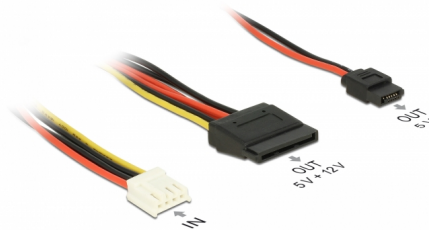

Delock Εύκαμπτο καλώδιο τροφοδοσίας 4 ακίδων θηλυκό > SATA 15 ακίδων θηλυκό (5 V + 12 V) + Slim SATA 6 ακίδων θηλυκό (5 V) 24 εκ.

Περιγραφή

Αυτό το καλώδιο από Delock επιτρέπει την τροφοδοσία μιας συσκευής εξοπλισμένης με μια θύρα SATA 15 ακίδων και μιας συσκευής με μια θύρα Slim SATA 6 ακίδων σε έναν εύκαμπτο σύνδεσμο τροφοδοσίας 4 ακίδων στη μητρική πλακέτα.

24 cm

Αρ. προϊόντος 84932

EAN: 4043619849321

Χώρα προέλευσης: China

Συσκευασία: Τσαντάκι με φερμουάρ

Προδιαγραφές

- Συνδετήρας:
 - 1 x εύκαμπτο καλώδιο τροφοδοσίας 4 ακίδων θηλυκό >
 - 1 x SATA 15 ακίδων, θηλυκή + 1 x θηλυκή Slim SATA 6 ακίδων
- Συμβατό με μητρικές πλακέτες της σειράς Fujitsu D3003/3313 και της σειράς Gigabyte GA-H110TN Mini-ITX
- Τάση:
 - θηλυκή SATA 15 ακίδων 5 V + 12 V
 - θηλυκή Slim SATA 6 ακίδων 5 V
- Μετρητής καλωδίου: 18 AWG
- Μήκος χωρίς το σύνδεσμο: περίπου 24 cm

Απαιτήσεις συστήματος

- Ελεύθερη εύκαμπτη θύρα τροφοδοσίας αρσενική

Περιεχόμενα συσκευασίας

- Καλώδιο τροφοδοσίας

Εικόνες

Interface

Συνδετήρας 1:	1 x εύκαμπτο καλώδιο τροφοδοσίας 4 ακίδων θηλυκό
Συνδετήρας 2:	1 x SATA 15 θηλυκό 1 x θηλυκή Slim SATA 6 ακίδων

Technical characteristics

Voltage:	5 V 12 V
----------	-------------

Physical characteristics

Conductor gauge:	18 AWG
Μήκος:	24 cm