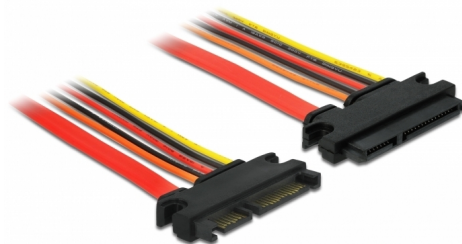

Delock Produžni kabel SATA 6 Gb/s 22-polni utikač > SATA 22-polna utičnica (3,3 V + 5 V + 12 V) 100 cm

Opis

Ovaj Delock SATA produžni kabel omogućuje produženje SATA sučelje podataka i napajanja i može se koristiti za povezivanje različitih uređaja pomoću 22-polnog SATA konektora.

100 cm

Predmet br. 84921

EAN: 4043619849215

Zemlja podrijetla: China

Pakiranje: Plastična vrećica sa zip zatvaračem

Tehnički podaci

- Priključak:
 - 22-pinski SATA 6 Gb/s, muški (7 kontakata za podatke + 15 kontakata za napajanje) >
 - 22-pinski SATA 6 Gb/s, ženski (7 kontakata za podatke + 15 kontakata za napajanje)
- Verzija s 5 vodiča za napajanje (žuti = 12 V, crni = masa, crveni = 5 V, narančasti = 3,3 V)
- Brzina prijenosa podataka do 6 Gb/s
- Kompatibilno s SATA 1.5 Gb/s i 3 Gb/s
- Presjek kabela:
 - AWG 26 podatkovni vod
 - AWG 18 vod napajanja
- Duljina bez konektora: oko. 100 cm

Preduvjeti sustava

- Slobodno 22-polno SATA sučelje

Sadržaj pakiranja

- SATA kabel

Slike

General

Tehnički podaci:	SATA 6 Gb/s
------------------	-------------

Interface

Priključak 1:	1 x 22-pinski SATA 6 Gb/s, muški
Priključak 2:	1 x 22-pinski SATA 6 Gb/s, ženski

Technical characteristics

Brzina prijenosa podataka:	6 Gb/s
Voltage:	3,3 V 5 V 12 V

Physical characteristics