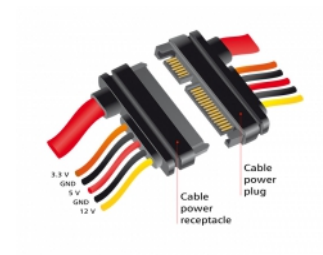

Delock Produžni kabel SATA 6 Gb/s 22-polni utikač > SATA 22-polna utičnica (3,3 V + 5 V + 12 V) 100 cm

Opis

Ovaj Delock SATA produžni kabel omogućuje produženje SATA sučelje podataka i napajanja i može se koristiti za povezivanje različitih uređaja pomoću 22-polnog SATA konektora.

100 cm

Predmet br. 84921

EAN: 4043619849215

Zemlja podrijetla: China

Pakiranje: Plastična vrećica sa zip zatvaračem

Tehnički podaci

- Priključak:
 - 22-pinski SATA 6 Gb/s, muški (7 kontakata za podatke + 15 kontakata za napajanje) >
 - 22-pinski SATA 6 Gb/s, ženski (7 kontakata za podatke + 15 kontakata za napajanje)
- Verzija s 5 vodiča za napajanje (žuti = 12 V, crni = masa, crveni = 5 V, narančasti = 3,3 V)
- Brzina prijenosa podataka do 6 Gb/s
- Kompatibilno s SATA 1.5 Gb/s i 3 Gb/s
- Presjek kabela:
 - AWG 26 podatkovni vod
 - AWG 18 vod napajanja
- Duljina bez konektora: oko. 100 cm

Preduvjeti sustava

- Slobodno 22-polno SATA sučelje

Sadržaj pakiranja

- SATA kabel

Slike

General

Tehnički podaci:	SATA 6 Gb/s
------------------	-------------

Interface

Priključak 1:	1 x 22-pinski SATA 6 Gb/s, muški
Priključak 2:	1 x 22-pinski SATA 6 Gb/s, ženski

Technical characteristics

Brzina prijenosa podataka:	6 Gb/s
Voltage:	3,3 V 5 V 12 V

Physical characteristics