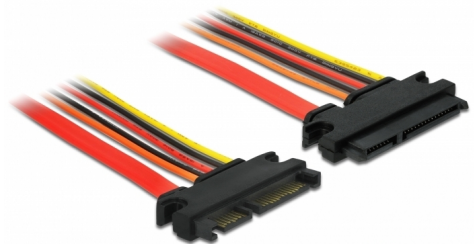

# Delock Καλώδιο επέκτασης SATA 6 Gb/s βύσμα 22 ακίδων > υποδοχή SATA 22 ακίδων (3,3 V + 5 V + 12 V) 100 cm

## Περιγραφή

Αυτό το καλώδιο επέκτασης SATA από την Delock επιτρέπει την επέκταση της διασύνδεσης δεδομένων και τροφοδοσίας SATA και μπορεί να χρησιμοποιηθεί για τη σύνδεση διαφορετικών συσκευών με σύνδεσμο SATA 22 ακίδων.

## Προδιαγραφές

- Συνδετήρας:  
SATA 6 Gb/s 22 ακίδων, αρσενική (δεδομένα 7 ακίδων + τροφοδοσία 15 ακίδων) >  
SATA 6 Gb/s 22 ακίδων, θηλυκό (δεδομένα 7 ακίδων + τροφοδοσία 15 ακίδων)
- Έκδοση με 5 σύρματα τροφοδοσίας (κίτρινο = 12 V, μαύρο = GND, κόκκινο = 5 V, πορτοκαλί = 3,3 V)
- Ρυθμός μεταφοράς δεδομένων της τάξης των 6 Gb/s
- SATA 1.5 Gb/s και 3 Gb/s συμβατό και με το παλαιότερο
- Μετρητής καλωδίου:  
Γραμμή δεδομένων 26 AWG  
γραμμή τροφοδοσίας 18 AWG
- Μήκος χωρίς το σύνδεσμο: περίπου 100 cm

## Interface

Συνδετήρας 1:	1 x SATA 6 Gb/s 22 ακίδων, αρσενική
Συνδετήρας 2:	1 x SATA 6 Gb/s 22 ακίδων, θηλυκό