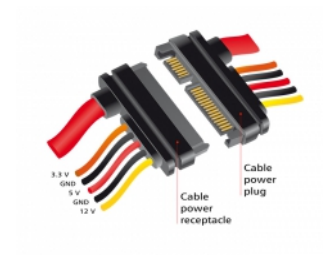

Delock Produžni kabel SATA 6 Gb/s 22-polni utikač > SATA 22-polna utičnica (3,3 V + 5 V + 12 V) 50 cm

Opis

Ovaj Delock SATA produžni kabel omogućuje produženje SATA sučelje podataka i napajanja i može se koristiti za povezivanje različitih uređaja pomoću 22-polnog SATA konektora.

50 cm

Predmet br. 84920

EAN: 4043619849208

Zemlja podrijetla: China

Pakiranje: Plastična vrećica sa zip zatvaračem

Tehnički podaci

- Priključak:
 - 22-pinski SATA 6 Gb/s, muški (7 kontakata za podatke + 15 kontakata za napajanje) >
 - 22-pinski SATA 6 Gb/s, ženski (7 kontakata za podatke + 15 kontakata za napajanje)
- Verzija s 5 vodiča za napajanje (žuti = 12 V, crni = masa, crveni = 5 V, narančasti = 3,3 V)
- Brzina prijenosa podataka do 6 Gb/s
- Kompatibilno s SATA 1.5 Gb/s i 3 Gb/s
- Presjek kabela:
 - AWG 26 podatkovni vod
 - AWG 18 vod napajanja
- Duljina bez konektora: oko. 50 cm

Preduvjeti sustava

- Slobodno 22-polno SATA sučelje

Sadržaj pakiranja

- SATA kabel

Slike

General

Tehnički podaci:	SATA 6 Gb/s
------------------	-------------

Interface

Priključak 1:	1 x 22-pinski SATA 6 Gb/s, muški
Priključak 2:	1 x 22-pinski SATA 6 Gb/s, ženski

Technical characteristics

Brzina prijenosa podataka:	6 Gb/s
Voltage:	3,3 V 5 V 12 V

Physical characteristics