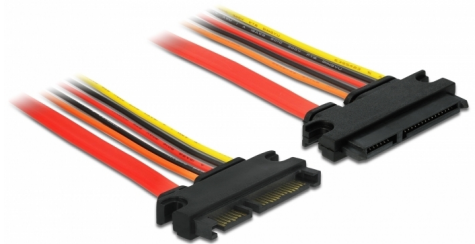

Delock Produžni kabel SATA 6 Gb/s 22-polni utikač > SATA 22-polna utičnica (3,3 V + 5 V + 12 V) 50 cm

Opis

Ovaj Delock SATA produžni kabel omogućuje produženje SATA sučelje podataka i napajanja i može se koristiti za povezivanje različitih uređaja pomoću 22-polnog SATA konektora.

50 cm

Predmet br. 84920

EAN: 4043619849208

Zemlja podrijetla: China

Pakiranje: Plastična vrećica sa zip zatvaračem

Tehnički podaci

- Priključak:
 - 22-pinski SATA 6 Gb/s, muški (7 kontakata za podatke + 15 kontakata za napajanje) >
 - 22-pinski SATA 6 Gb/s, ženski (7 kontakata za podatke + 15 kontakata za napajanje)
- Verzija s 5 vodiča za napajanje (žuti = 12 V, crni = masa, crveni = 5 V, narančasti = 3,3 V)
- Brzina prijenosa podataka do 6 Gb/s
- Kompatibilno s SATA 1.5 Gb/s i 3 Gb/s
- Presjek kabela:
 - AWG 26 podatkovni vod
 - AWG 18 vod napajanja
- Duljina bez konektora: oko. 50 cm

Preduvjeti sustava

- Slobodno 22-polno SATA sučelje

Sadržaj pakiranja

- SATA kabel

Slike

General

Tehnički podaci:	SATA 6 Gb/s
------------------	-------------

Interface

Priključak 1:	1 x 22-pinski SATA 6 Gb/s, muški
Priključak 2:	1 x 22-pinski SATA 6 Gb/s, ženski

Technical characteristics

Brzina prijenosa podataka:	6 Gb/s
Voltage:	3,3 V 5 V 12 V

Physical characteristics