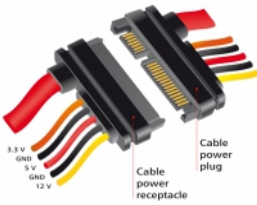

Delock Καλώδιο επέκτασης SATA 6 Gb/s βύσμα 22 ακίδων > υποδοχή SATA 22 ακίδων (3,3 V + 5 V + 12 V) 50 cm

Περιγραφή

Αυτό το καλώδιο επέκτασης SATA από την Delock επιτρέπει την επέκταση της διασύνδεσης δεδομένων και τροφοδοσίας SATA και μπορεί να χρησιμοποιηθεί για τη σύνδεση διαφορετικών συσκευών με σύνδεσμο SATA 22 ακίδων.

50 cm

Αρ. προϊόντος 84920

EAN: 4043619849208

Χώρα προέλευσης: China

Συσκευασία: Τσαντάκι με φερμουάρ

Προδιαγραφές

- Συνδετήρας:
SATA 6 Gb/s 22 ακίδων, αρσενική (δεδομένα 7 ακίδων + τροφοδοσία 15 ακίδων) >
SATA 6 Gb/s 22 ακίδων, θηλυκό (δεδομένα 7 ακίδων + τροφοδοσία 15 ακίδων)
- Έκδοση με 5 σύρματα τροφοδοσίας (κίτρινο = 12 V, μαύρο = GND, κόκκινο = 5 V, πορτοκαλί = 3,3 V)
- Ρυθμός μεταφοράς δεδομένων της τάξης των 6 Gb/s
- SATA 1.5 Gb/s και 3 Gb/s συμβατό και με το παλαιότερο
- Μετρητής καλωδίου:
Γραμμή δεδομένων 26 AWG
γραμμή τροφοδοσίας 18 AWG
- Μήκος χωρίς το σύνδεσμο: περίπου 50 cm

Απαιτήσεις συστήματος

- Μια ελεύθερη διεπαφή SATA 22 ακίδων

Περιεχόμενα συσκευασίας

- Καλώδιο SATA

Εικόνες

General

Προδιαγραφές:	SATA 6 Gb/s
---------------	-------------

Interface

Συνδετήρας 1:	1 x SATA 6 Gb/s 22 ακίδων, αρσενική
Συνδετήρας 2:	1 x SATA 6 Gb/s 22 ακίδων, θηλυκό

Technical characteristics

Ρυθμός μεταφοράς δεδομένων:	6 Gb/s
Voltage:	3,3 V 5 V 12 V

Physical characteristics