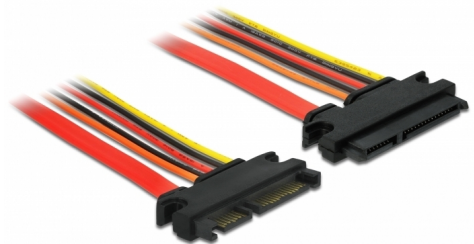

Delock Καλώδιο επέκτασης SATA 6 Gb/s βύσμα 22 ακίδων > υποδοχή SATA 22 ακίδων (3,3 V + 5 V + 12 V) 50 cm

Περιγραφή

Αυτό το καλώδιο επέκτασης SATA από την Delock επιτρέπει την επέκταση της διασύνδεσης δεδομένων και τροφοδοσίας SATA και μπορεί να χρησιμοποιηθεί για τη σύνδεση διαφορετικών συσκευών με σύνδεσμο SATA 22 ακίδων.

50 cm

Αρ. προϊόντος 84920

EAN: 4043619849208

Χώρα προέλευσης: China

Συσκευασία: Τσαντάκι με φερμουάρ

Προδιαγραφές

- Συνδετήρας:
SATA 6 Gb/s 22 ακίδων, αρσενική (δεδομένα 7 ακίδων + τροφοδοσία 15 ακίδων) >
SATA 6 Gb/s 22 ακίδων, θηλυκό (δεδομένα 7 ακίδων + τροφοδοσία 15 ακίδων)
- Έκδοση με 5 σύρματα τροφοδοσίας (κίτρινο = 12 V, μαύρο = GND, κόκκινο = 5 V, πορτοκαλί = 3,3 V)
- Ρυθμός μεταφοράς δεδομένων της τάξης των 6 Gb/s
- SATA 1.5 Gb/s και 3 Gb/s συμβατό και με το παλαιότερο
- Μετρητής καλωδίου:
Γραμμή δεδομένων 26 AWG
γραμμή τροφοδοσίας 18 AWG
- Μήκος χωρίς το σύνδεσμο: περίπου 50 cm

Συνδετήρας 1:	1 x SATA 6 Gb/s 22 ακίδων, αρσενική
Συνδετήρας 2:	1 x SATA 6 Gb/s 22 ακίδων, θηλυκό

Technical characteristics

Ρυθμός μεταφοράς δεδομένων:	6 Gb/s
Voltage:	3,3 V 5 V 12 V

Physical characteristics

Conductor gauge:	Γραμμή δεδομένων 26 AWG γραμμή τροφοδοσίας 18 AWG
Μήκος:	50 cm