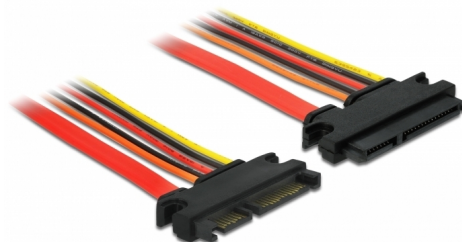

# Delock Produžni kabel SATA 6 Gb/s 22-polni utikač > SATA 22-polna utičnica (3,3 V + 5 V + 12 V) 30 cm

## Opis

Ovaj Delock SATA produžni kabel omogućuje produženje SATA sučelje podataka i napajanja i može se koristiti za povezivanje različitih uređaja pomoću 22-polnog SATA konektora.

30 cm

## Tehnički podaci

- Priključak:
  - 22-pinski SATA 6 Gb/s, muški (7 kontakata za podatke + 15 kontakata za napajanje) >
  - 22-pinski SATA 6 Gb/s, ženski (7 kontakata za podatke + 15 kontakata za napajanje)
- Verzija s 5 vodiča za napajanje (žuti = 12 V, crni = masa, crveni = 5 V, narančasti = 3,3 V)
- Brzina prijenosa podataka do 6 Gb/s
- Kompatibilno s SATA 1.5 Gb/s i 3 Gb/s
- Presjek kabela:
  - AWG 26 podatkovni vod
  - AWG 18 vod napajanja
- Duljina bez konektora: oko. 30 cm

## Interface

Priključak 1:	1 x 22-pinski SATA 6 Gb/s, muški
Priključak 2:	1 x 22-pinski SATA 6 Gb/s, ženski