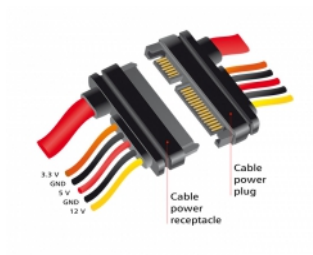

Sadržaj pakiranja

- SATA kabel

Slike